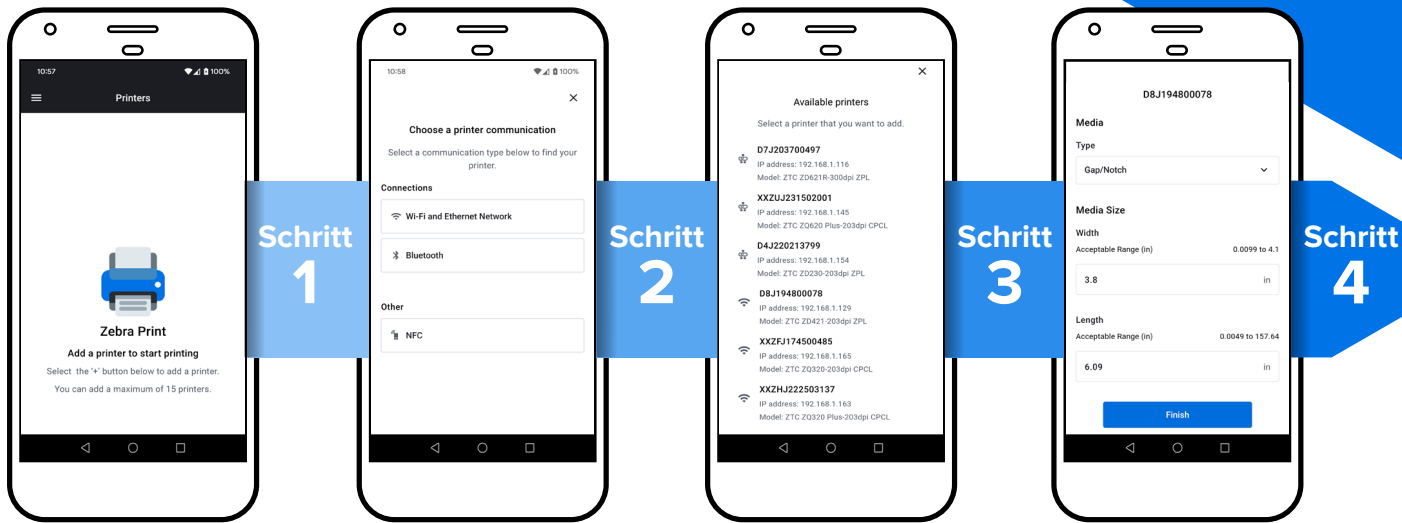

Erste Schritte

Drucken

Weitere Informationen auf zebra.com/ZebraPrint

Zentrale Nordamerika und
Unternehmenszentrale
+1 800 423 0442
inquiry4@zebra.com

Zentrale Asien-Pazifik
+65 6858 0722
contact.apac@zebra.com