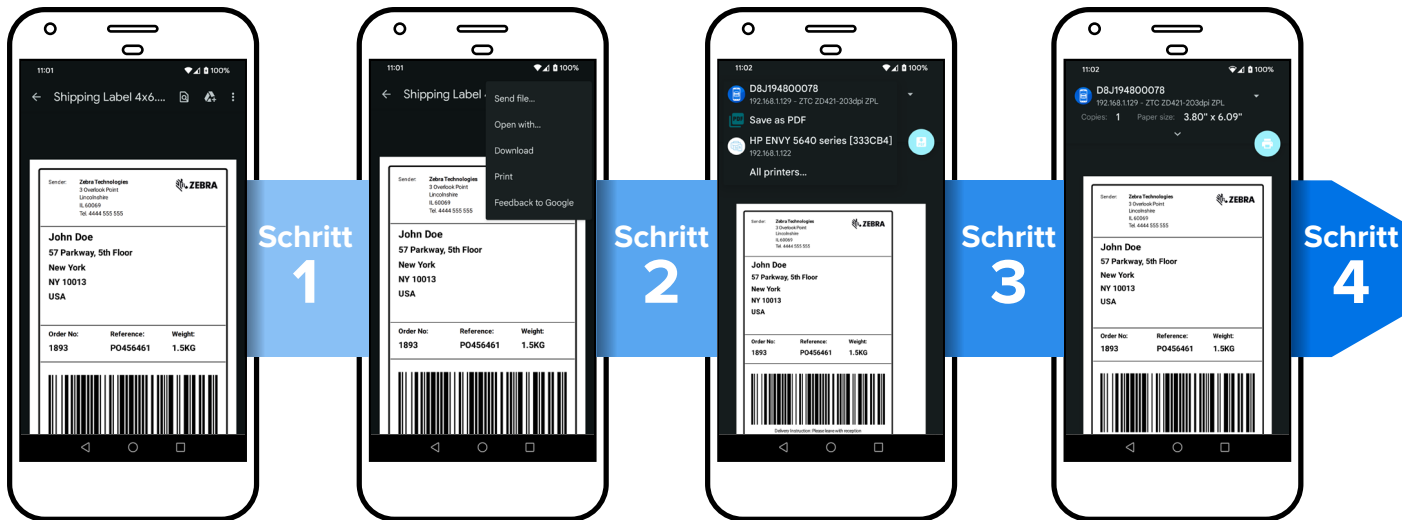

Erste Schritte

Drucken

Weitere Informationen auf zebra.com/ZebraPrint

Zentrale Nordamerika und
Unternehmenszentrale
+1 800 423 0442
inquiry4@zebra.com

Zentrale Asien-Pazifik
+65 6858 0722
contact.apac@zebra.com