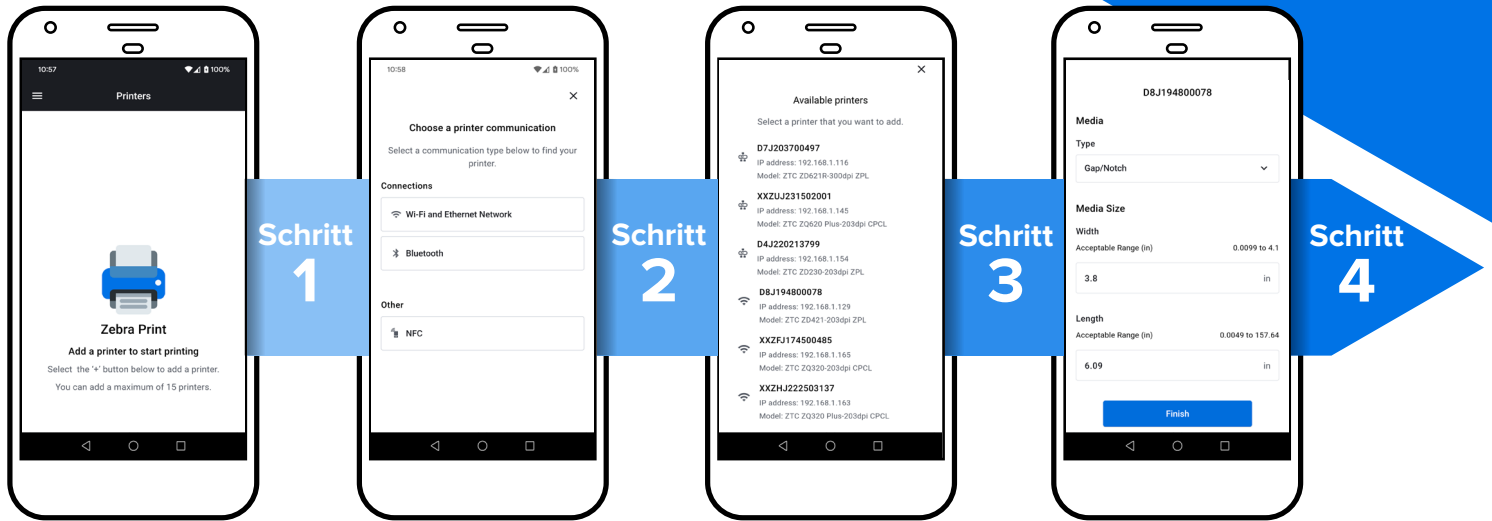

Zebra Print erfordert weder Eingriffe von Entwicklern noch zusätzliche Apps oder Programme und lässt sich daher mühelos in Ihre Abläufe integrieren.

Teil der Zebra DNA Softwaresuite

Eine Direktverbindung mit jedem Zebra DNA-Drucker ist möglich – mobil, Desktop, Industrie –, um zuverlässig drucken zu können.

Kostenlose mobile App für Android

Die App ist kostenlos auf Google Play verfügbar und unterstützt alle Geräte ab Android 10. Einfach herunterladen, Zebra-Drucker suchen und verbinden und aus beliebigen Android-Apps drucken.

Mindestversion

Link-OS™

Link-OS 5.2

Mindestversion

Android

Android 10

* HTML-Code und Elemente einer Webseite können das Format beeinflussen, sodass das Druckergebnis nicht garantiert werden kann.

Erste Schritte