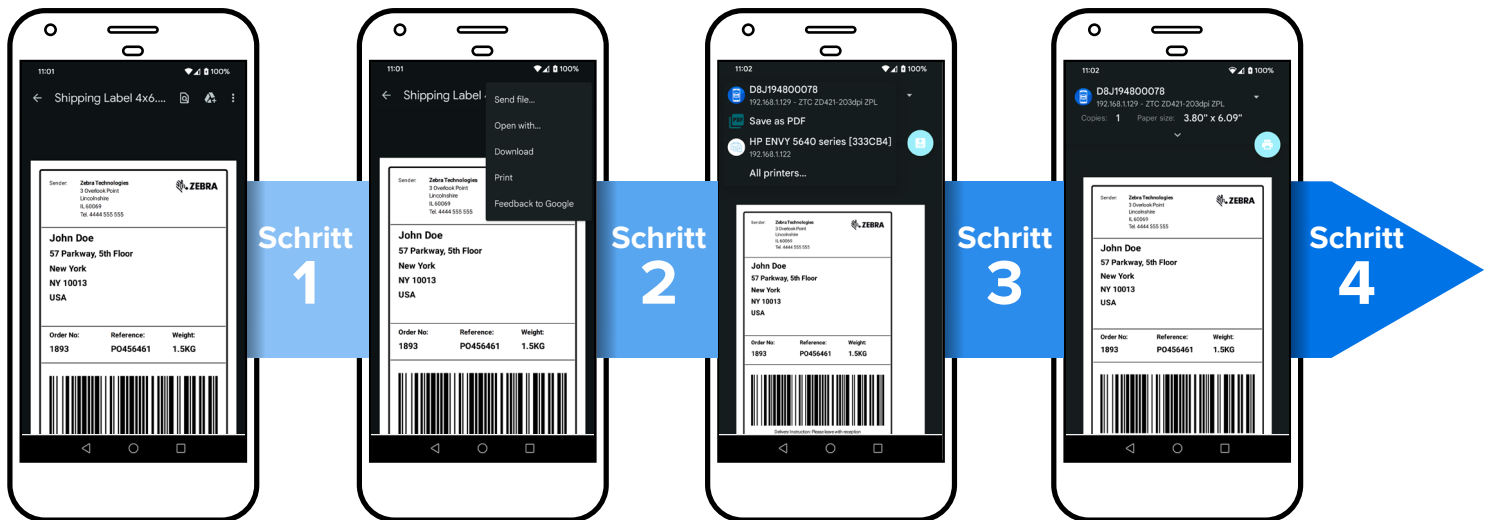

Drucken

Weitere Informationen auf zebra.com/ZebraPrint

Zentrale Nordamerika und
Unternehmenszentrale
+1 800 423 0442
inquiry4@zebra.com

Zentrale Asien-Pazifik
+65 6858 0722
contact.apac@zebra.com

Zentrale EMEA
zebra.com/locations
contact.emea@zebra.com

Zentrale Lateinamerika
zebra.com/locations
la.contactme@zebra.com