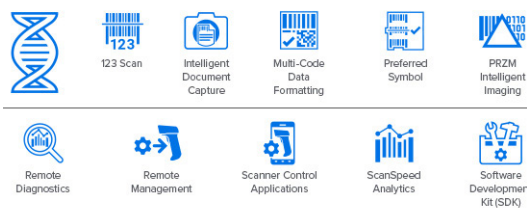

アクセサリ
マルチマウント ブラケット、ロックングマウントブラケット

シンボルデコード機能¹	
1D	コード39、コード128、コード93、Codabar/NW7、コード11、MSI Plessey、UPC/EAN、12 of 5、Korean 3 of 5、GS1 DataBar、Base 32 (イタリアの医薬品コード)
2D	PDF417、MicroPDF417、Composite Codes、TLC-39、Aztec、Data Matrix、Maxi-code、QRコード、MicroQR、Han Xin、郵便番号、SecurPharm、DotCode、Dotted DataMatrix
OCR	OCR-A、OCR-B、MICR、米国通貨
Digimarc	特定モデルのみ
最小エレメント解像度	コード39: 3mil、コード128: 3mil、DataMatrix: 5mil、QRコード: 5mil

デコード範囲 (標準値)²	
シンボル体系/解像度	近/遠
コード39: 3mil	0インチ/0cm~2.5インチ/6.35cm
コード39: 5mil	0インチ/0cm~5.0インチ/12.7cm
コード39: 20mil	0インチ/0cm~11.0インチ/27.9cm
コード128: 3mil	0インチ/0cm~2.0インチ/5.1cm
コード128: 5mil	0インチ/0cm~4.0インチ/10.2cm
PDF 417: 6.7mil	0インチ/0cm~4.0インチ/10.2cm
UPC: 13mil (100%)	0インチ/0cm~8.8インチ/22.4cm
Data Matrix: 10mil	0インチ/0cm~4.5インチ/11.4cm
QRコード: 20mil	0インチ/0cm~7.5インチ/19.1cm

保証
Zebraのハードウェア保証条項により、材質または製造上の欠陥に対するDS9300シリーズの保証期間は出荷日から3年間とします。Zebraのハードウェア製品保証条項全文は、次をご覧ください。
www.zebra.com/warranty

推奨サービス
Zebra OneCare Select、Zebra OneCare Essential

脚注
1. シンボル体系の全リストは製品リファレンスガイドをご覧ください。
2. 印刷解像度、コントラスト、バーコード幅、周辺光に依存

DataCapture DNA
DataCapture DNAは、機能性を追加してZebraスキャナの導入と管理を簡素化するために特別に設計された高度なインテリジェンスのファームウェア、ソフトウェア、ユーティリティおよびアプリのスイートです。DataCapture DNAとその適用の詳細と用途については、以下をご覧ください。
www.zebra.com/datacapturedna

市場と用途

小売

- POS (1D/2D)
- モバイルクーポン/ロイヤルティカード (eクーポン/eロイヤルティ)
- 運転免許証解析: 年齢確認、ロイヤルティカード/クレジットカード申請 (北米のみ)
- たばこ税/酒税の確認
- チェックポイントEAS

ホスピタリティ

- POS (1D/2D)
- モバイルクーポン/ロイヤルティカード (eクーポン/eロイヤルティ)
- 売店
- チケット処理 (紙/モバイル、-1D/2D)

運輸

- POS (1D/2D)
- チケット処理 (紙/モバイル、-1D/2D)
- 搭乗ゲート/ビジネスラウンジの入り口 (紙とモバイルの搭乗券)
- 運転免許証の解析 (自動車省、北米のみ)