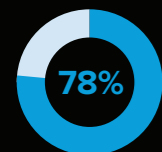

Spodziewany wzrost wolumenu zamówionych produktów do 2020 r.*

Przewidywany odsetek dostawców usług logistycznych planujących do 2021 r. oferować dostawę tego samego dnia**

*Badanie „Wizja sektora magazynowego 2020”, Zebra Technologies, 2016 r.
**Badanie na temat wizji przyszłości realizacji zamówień, Zebra Technologies, 2018 r.