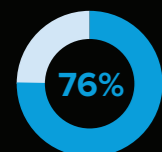

Spodziewany wzrost wolumenu zamówionych produktów do 2020 r.*

Przewidywany odsetek dostawców usług logistycznych planujących do 2021 r. oferować dostawę tego samego dnia**

*Badanie „Wizja sektora magazynowego 2020”, Zebra Technologies, 2016 r.
**Badanie na temat wizji przyszłości realizacji zamówień, Zebra Technologies, 2018 r.