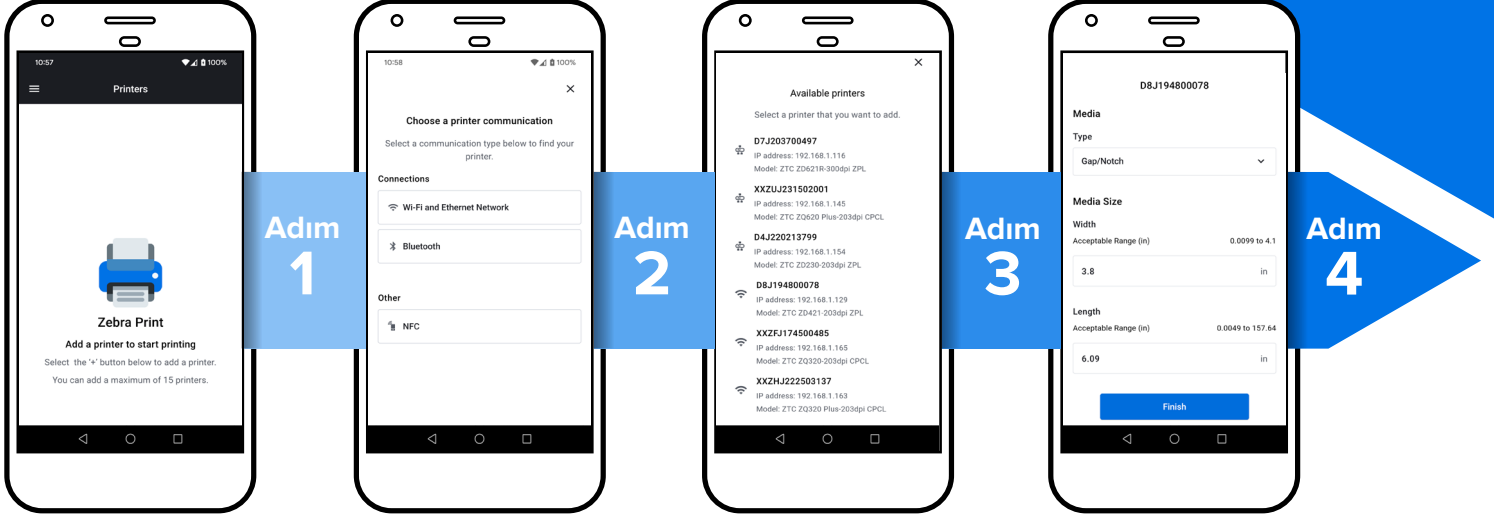

Nasıl Başlanır

Nasıl Yazdırılır

Daha fazla bilgi için zebra.com/ZebraPrint adresini ziyaret edin

Kuzey Amerika ve Şirket Genel
Merkezi
+1 800 423 0442
inquiry4@zebra.com

Asya Pasifik Genel Merkezi
+65 6858 0722
contact.apac@zebra.com