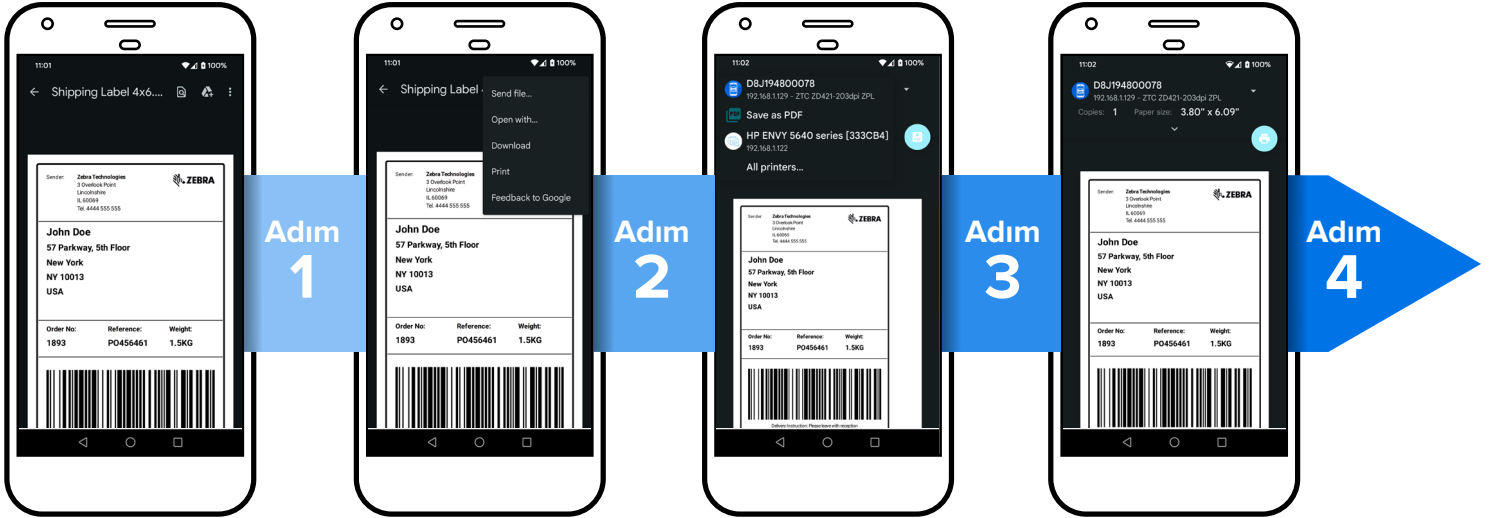

Nasıl Başlanır

Nasıl Yazdırılır

Daha fazla bilgi için zebra.com/ZebraPrint adresini ziyaret edin

Kuzey Amerika ve Şirket Genel
Merkezi
+1 800 423 0442
inquiry4@zebra.com

Asya Pasifik Genel Merkezi
+65 6858 0722
contact.apac@zebra.com