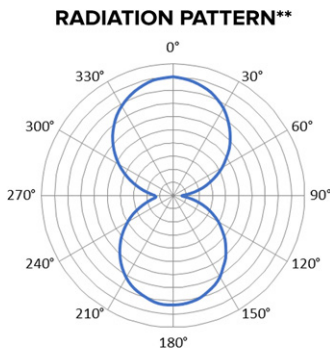

Teknik Özellikler

Teknik Bilgi

Çip	NXP UCODE 8
EPC Bellek	128 bit
Kullanıcı Belleği	Yok
TID	96 bit fabrika kilitle (48 bit benzersiz)
Okuma Hassasiyeti	-23 dBm
Yazdırma Hassasiyeti	-18 dBm
RFID Standartları	EPC Gen2v2
Okuma Menzili	14 m'ye dek serbest alan

Teorik Okuma Aralığı: ETSI (865-868 MHz)

Hava	12 m
Karton	12 m
Fiberglas	12 m
Cam	9 m
PTFE	13 m
Polyasetil	10 m
PVC	11 m
Kauçuk	10 m

Teorik Okuma Aralığı: FCC (902-928 MHz)

Hava	14 m
Karton	10 m
Fiberglas	12 m
Cam	7 m
PTFE	12 m
Polyasetil	12 m
PVC	14 m
Kauçuk	8 m

Test ve Uyum

Zebra sertifikalı tüm karkolar Zebra yazıcılar ve okuyucular ile önceden test edilmiştir.

Auburn Radio ile uyumludur

Uyumluluk (ARC) kategorileri: A, B, C, D, F, G, I, K, M, N, ve Q

Son Kullanımda Malzeme Testi

Bu belgede yer alan bilgiler yalnızca rehberlik amaçlıdır ve özelliklerin ayarlanmasında kullanılması amaçlanmamıştır. Zebra ürünlerinin tüm alıcıları, ürünün benzersiz uygulamalarının tüm gereksinimlerine uygun olup olmadığını bağımsız olarak belirlemekten tek başına sorumlu olacaktır.

Dipnotlar

*Teorik okuma aralığı verilerinin yönlendirici olması amaçlanmıştır. Asıl performans, uygulama ve ortama bağlı olacaktır. Test yapılması önerilir.

Radyasyon Paterni

**Kakma, okuma antenine dikey olduğu zaman (90° ve 270°) okuma aralığı %12'ye düşer. Radyasyon paterni hakkında daha fazlasını öğrenmek için ziyaret edin: zebra.com/rfidlabels

Pazarlar ve Uygulamalar

Taşıma ve Lojistik

- Kasa/palet etiketleme

Perakende Sektörü

- Ürün bazında etiketleme

Diğer

- Varlık takibi