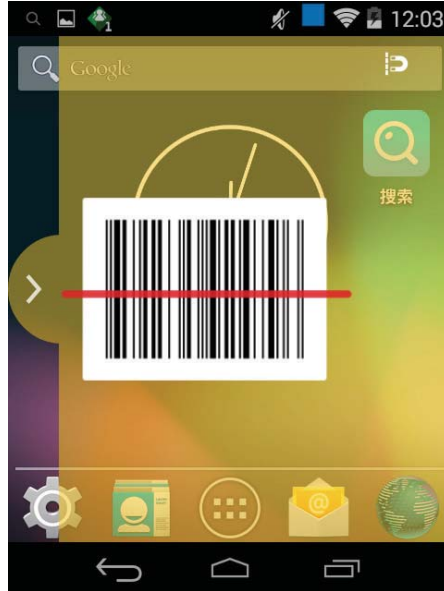

灵活放置按钮

Swipe Assist 可让用户将数据采集虚拟按钮随意摆放在屏幕的左侧或右侧，只要使用时感觉方便即可。用户只需拖放一下即可将按钮重新摆放到自己想要的位置，所以，用户可以根据不同的应用需求，随时定制数据采集方法。

可轻松完成即时扫描的标签模式

在“标签”模式下，用户可以在屏幕上看到一个小小的类似标签一样的按钮，该按钮始终显示，要采集条码时，只需轻按一下这个按钮即可马上激活扫描器。

可提供更多功能的窗口模式

用户通过在屏幕上拖放标签，可以进入“窗口”模式，在该模式下，用户可以选择并预览要采集的数据，例如，单个条码、多个条码或照片。同时，整个窗口都将处于活动状态，就好比为用户提供了一个几乎覆盖整个屏幕的大号虚拟按钮，所以，用户可以更方便地启动对数据的采集。另外，这个较大的窗口是半透明的，所以，用户仍可以看到活动状态的应用程序。

Scan widget — 采集单个条码

Scan widget 激活后，用户可以轻触窗口内的任意位置来激活扫描器。条码会显示在窗口内，所以更易于瞄准。

SimulScan Widget — 采集、保存和预览带有条码数据的图像

SimulScan Widget 激活后，用户可以通过预览窗口轻松定位和准确摆放移动数据终端的位置，从而准确采集所有需要的数据。

Camera Widget — 采集照片

Camera Widget 激活后，屏幕上会显示一个预览窗口和一个采集按钮，便于用户预览图像，只需轻按一下即可采集并保存图像。

让您通过触摸方式使用应用程序中的数据采集功能。

要了解详细信息，请访问 WWW.ZEBRA.COM/SWIPEASSIST 或访问位于 WWW.ZEBRA.COM/CONTACTUS 的全球联系人目录。

Swipe Assist 软件截屏*

* 上述软件截屏仅供参考,以实际为准。

了解更多产品和行业应用: www.zebra.com

斑马技术销售支持热线: **4009201899**

(注:如果您是铁通用户,请发邮件至contact.apac@zebra.com咨询)