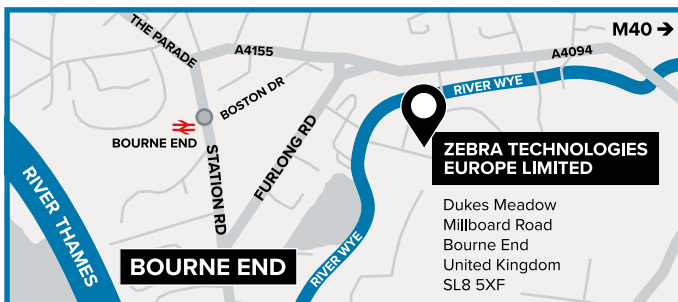

ZEBRA
EXPERIENCE
CENTRE
BOURNE END, UK

IMMERGETEVI NELL'ESPERIENZA ZEBRA

BENVENUTI NELLO ZEBRA EXPERIENCE CENTRE DI BOURNE END

Lo Zebra Experience Centre di Bourne End offre ai visitatori un'esperienza senza confronti che permette di esplorare e valutare la vasta gamma di soluzioni Enterprise Asset Intelligence di Zebra in ambienti che riproducono la vita reale.

MOBILITÀ SUL CAMPO

Scoprite come realizzare economie di scala più consistenti con servizi che fidelizzano la clientela, permettono l'upselling e stimolano la crescita.

COME ARRIVARE

Lo Zebra Experience Centre è facilmente raggiungibile in treno da Londra e dista solo 25 minuti di taxi dall'aeroporto di Londra Heathrow. Inoltre, si può raggiungere facilmente in poco più di 10 minuti di auto dall'autostrada M40 (High Wycombe).