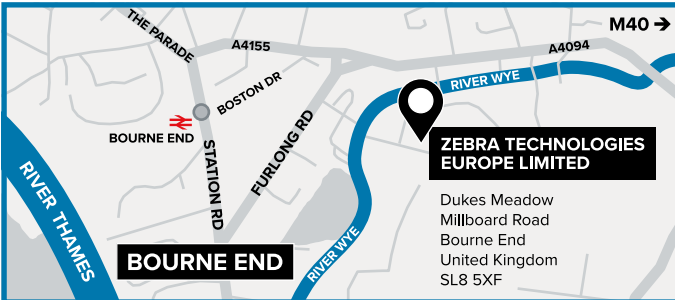

### ULAŞIM

Zebra Deneyim Merkezine Londra'dan trenle ulaşılabilir, ve Londra Heathrow havaalanından taksiyle sadece 25 dakika mesafededir. High Wycombe kasabasından M40 otoyoluna çıkarak ise 10 dakikanın az üzerinde bir sürede ulaşılır.