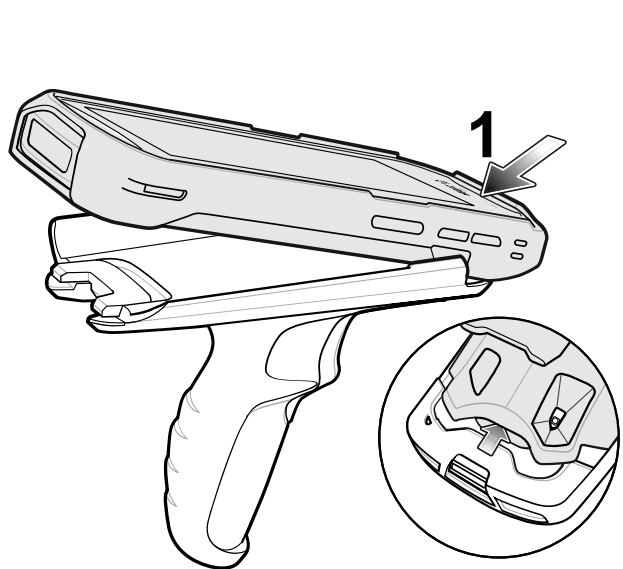

TC52x/TC57x/ TC52ax Poignée de déclenchement Guide d'installation

MN-004211-01FR - 06/21

Zebra Technologies | 3 Overlook Point | Lincolnshire, IL 60069 USA
www.zebra.com

ZEBRA et l'illustration de la tête de zèbre sont des marques commerciales de Zebra Technologies Corp., déposées dans de nombreuses juridictions dans le monde entier. Toutes les autres marques commerciales appartiennent à leurs propriétaires respectifs. © 2021 Zebra Technologies Corp. et/ou ses filiales. Tous droits réservés.

Caractéristiques

Installation de la coque rigide

REMARQUE : si une dragonne est installée, retirez-la avant d'installer la coque rigide.

1

2

3

Installation du terminal

Charge

REMARQUE : retirez la cale de l'adaptateur du câble avant d'y connecter le terminal.

REMARQUE : retirez la cale de l'adaptateur du câble avant d'y connecter le terminal.

Installation de la dragonne (facultatif)