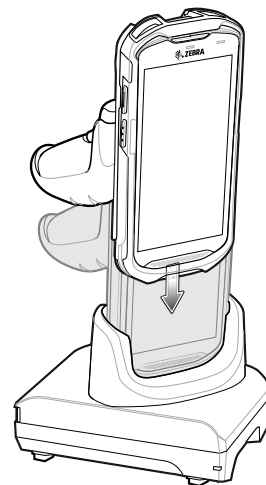

TC52x/TC57x/ TC52ax Poignée de déclenchement Guide d'installation

MN-004211-01FR - 06/21

Zebra Technologies | 3 Overlook Point | Lincolnshire, IL 60069 USA
www.zebra.com

ZEBRA et l'illustration de la tête de zèbre sont des marques commerciales de Zebra Technologies Corp., déposées dans de nombreuses juridictions dans le monde entier. Toutes les autres marques commerciales appartiennent à leurs propriétaires respectifs. © 2021 Zebra Technologies Corp. et/ou ses filiales. Tous droits réservés.

Caractéristiques

Installation de la coque rigide

REMARQUE : si une dragonne est installée, retirez-la avant d'installer la coque rigide.

1

2

3

Installation du terminal

Charge

REMARQUE : retirez la cale de l'adaptateur du câble avant d'y connecter le terminal.

REMARQUE : retirez la cale de l'adaptateur du câble avant d'y connecter le terminal.

Installation de la dragonne (facultatif)