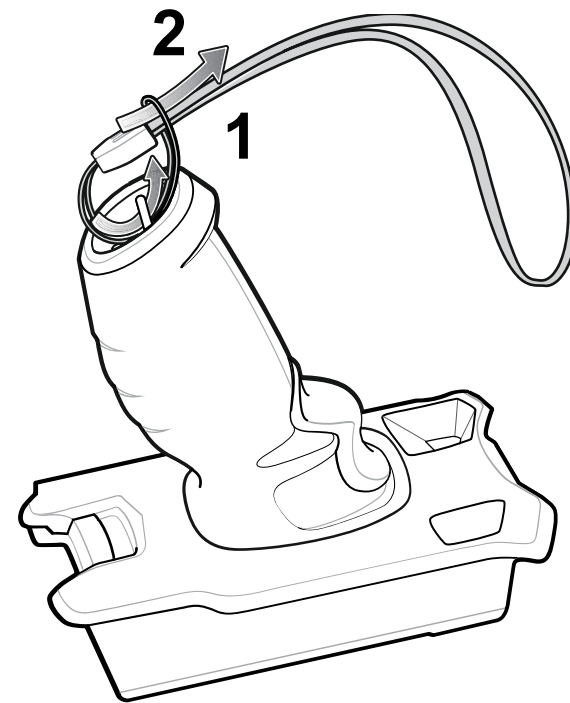

TC52x/TC57x/ TC52ax Poignée de déclenchement Guide d'installation

MN-004211-01FR - 06/21

Zebra Technologies | 3 Overlook Point | Lincolnshire, IL 60069 USA
www.zebra.com

ZEBRA et l'illustration de la tête de zèbre sont des marques commerciales de Zebra Technologies Corp., déposées dans de nombreuses juridictions dans le monde entier. Toutes les autres marques commerciales appartiennent à leurs propriétaires respectifs. © 2021 Zebra Technologies Corp. et/ou ses filiales. Tous droits réservés.

Caractéristiques

Installation de la coque rigide

REMARQUE : si une dragonne est installée, retirez-la avant d'installer la coque rigide.

1

2

3

Installation du terminal

Charge

REMARQUE : retirez la cale de l'adaptateur du câble avant d'y connecter le terminal.

REMARQUE : retirez la cale de l'adaptateur du câble avant d'y connecter le terminal.

Installation de la dragonne (facultatif)