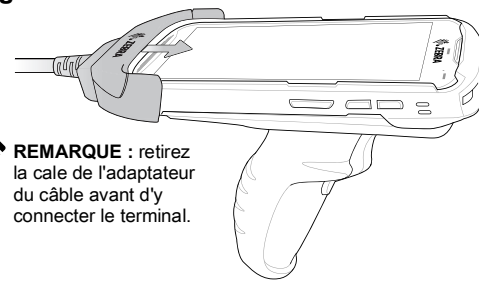

TC52x/TC57x/ TC52ax Poignée de déclenchement Guide d'installation

MN-004211-01FR - 06/21

Zebra Technologies | 3 Overlook Point | Lincolnshire, IL 60069 USA
www.zebra.com

ZEBRA et l'illustration de la tête de zèbre sont des marques commerciales de Zebra Technologies Corp., déposées dans de nombreuses juridictions dans le monde entier. Toutes les autres marques commerciales appartiennent à leurs propriétaires respectifs. © 2021 Zebra Technologies Corp. et/ou ses filiales. Tous droits réservés.

Caractéristiques

Installation de la coque rigide

REMARQUE : si une dragonne est installée, retirez-la avant d'installer la coque rigide.

1

2

3

Installation du terminal

Charge

REMARQUE : retirez la cale de l'adaptateur du câble avant d'y connecter le terminal.

REMARQUE : retirez la cale de l'adaptateur du câble avant d'y connecter le terminal.

Installation de la dragonne (facultatif)