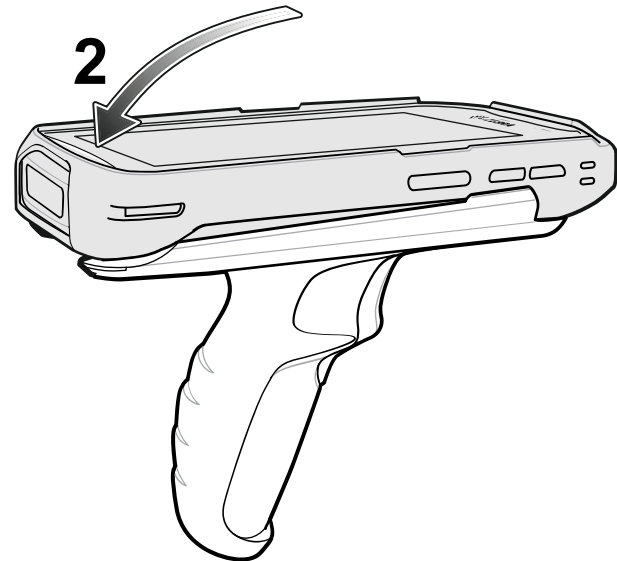

TC52x/TC57x/ TC52ax Poignée de déclenchement Guide d'installation

MN-004211-01FR - 06/21

Zebra Technologies | 3 Overlook Point | Lincolnshire, IL 60069 USA
www.zebra.com

ZEBRA et l'illustration de la tête de zèbre sont des marques commerciales de Zebra Technologies Corp., déposées dans de nombreuses juridictions dans le monde entier. Toutes les autres marques commerciales appartiennent à leurs propriétaires respectifs. © 2021 Zebra Technologies Corp. et/ou ses filiales. Tous droits réservés.

Caractéristiques

Installation de la coque rigide

REMARQUE : si une dragonne est installée, retirez-la avant d'installer la coque rigide.

1

2

3

Installation du terminal

Charge

REMARQUE : retirez la cale de l'adaptateur du câble avant d'y connecter le terminal.

REMARQUE : retirez la cale de l'adaptateur du câble avant d'y connecter le terminal.

Installation de la dragonne (facultatif)