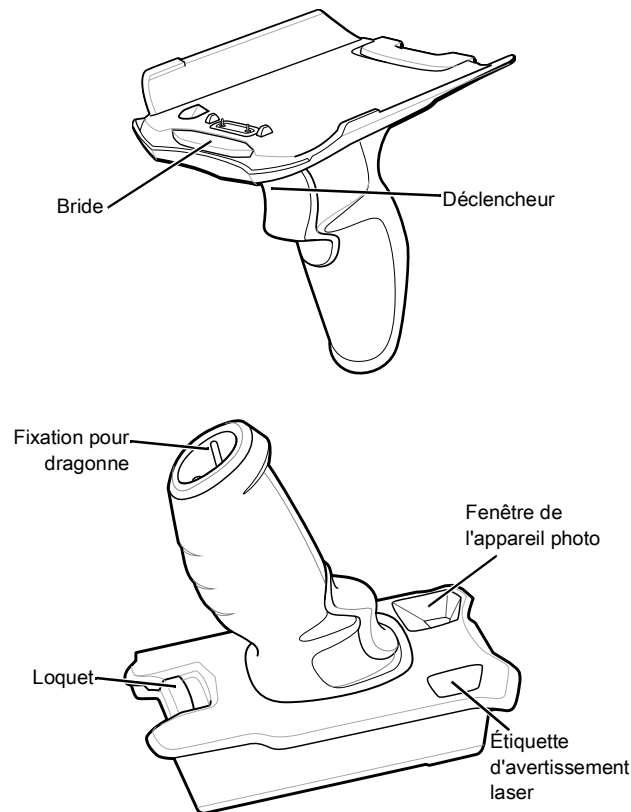

TC52x/TC57x/ TC52ax Poignée de déclenchement Guide d'installation

MN-004211-01FR - 06/21

Zebra Technologies | 3 Overlook Point | Lincolnshire, IL 60069 USA
www.zebra.com

ZEBRA et l'illustration de la tête de zèbre sont des marques commerciales de Zebra Technologies Corp., déposées dans de nombreuses juridictions dans le monde entier. Toutes les autres marques commerciales appartiennent à leurs propriétaires respectifs. © 2021 Zebra Technologies Corp. et/ou ses filiales. Tous droits réservés.

Caractéristiques

Installation de la coque rigide

REMARQUE : si une dragonne est installée, retirez-la avant d'installer la coque rigide.

1

2

3

Installation du terminal

Charge

REMARQUE : retirez la cale de l'adaptateur du câble avant d'y connecter le terminal.

REMARQUE : retirez la cale de l'adaptateur du câble avant d'y connecter le terminal.

Installation de la dragonne (facultatif)