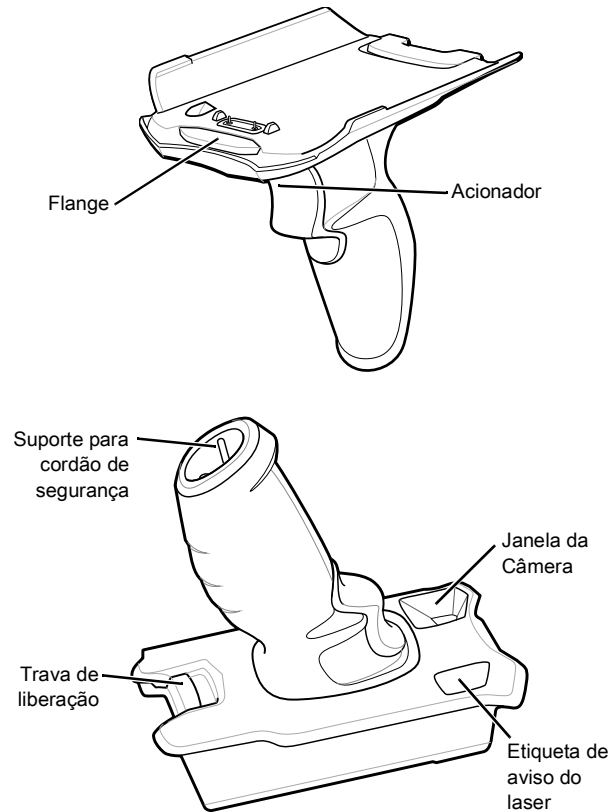

TC52x/TC57x/ TC52ax Suporte de Mão para Acionamento

Guia de Instalação

MN-004211-01PTBR – 06/21

Zebra Technologies | 3 Overlook Point | Lincolnshire, IL 60069 EUA
www.zebra.com/br/pt

ZEBRA e a cabeça estilizada da Zebra são marcas comerciais da Zebra Technologies Corp. registradas em várias jurisdições ao redor do mundo. Todas as demais marcas comerciais são de propriedade de seus respectivos proprietários. © 2021 Zebra Technologies Corp. e/ou suas afiliadas. Todos os direitos reservados.

Recursos

Instalação inicial necessária

NOTA: Se a alça de mão estiver instalada, remova-a antes de instalar a capa robusta.

Instalação do dispositivo

Carregamento

 **NOTA:** Remova a proteção do cabo antes de instalá-lo no dispositivo.

 **NOTA:** Remova a proteção do cabo antes de instalá-lo no dispositivo.

Instalação do cordão de segurança opcional

Remoção