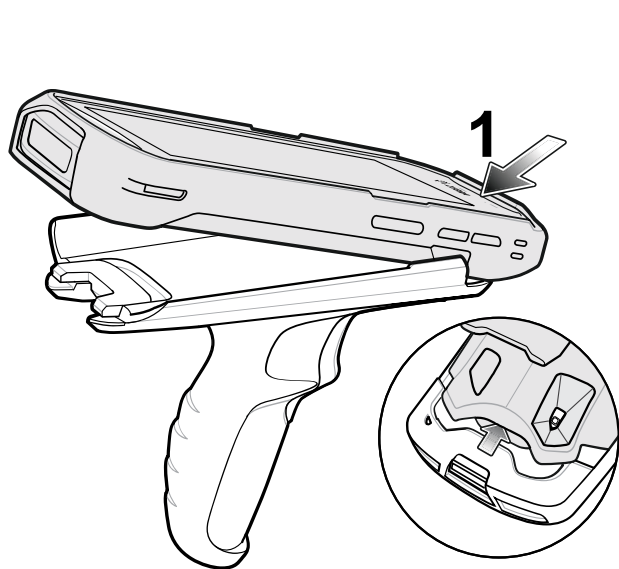

TC52x/TC57x/ TC52ax Suporte de Mão para Acionamento

Guia de Instalação

MN-004211-01PTBR – 06/21

Zebra Technologies | 3 Overlook Point | Lincolnshire, IL 60069 EUA
www.zebra.com/br/pt

ZEBRA e a cabeça estilizada da Zebra são marcas comerciais da Zebra Technologies Corp. registradas em várias jurisdições ao redor do mundo. Todas as demais marcas comerciais são de propriedade de seus respectivos proprietários. © 2021 Zebra Technologies Corp. e/ou suas afiliadas. Todos os direitos reservados.

Recursos

Instalação inicial necessária

NOTA: Se a alça de mão estiver instalada, remova-a antes de instalar a capa robusta.

Instalação do dispositivo

Carregamento

 **NOTA:** Remova a proteção do cabo antes de instalá-lo no dispositivo.

 **NOTA:** Remova a proteção do cabo antes de instalá-lo no dispositivo.

Instalação do cordão de segurança opcional

Remoção