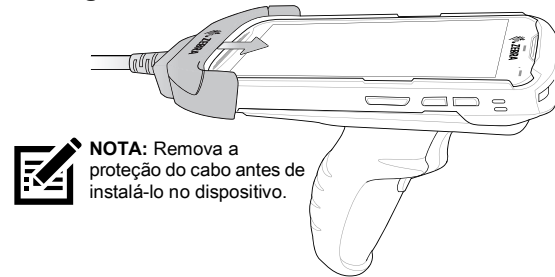

TC52x/TC57x/ TC52ax Suporte de Mão para Acionamento

Guia de Instalação

MN-004211-01PTBR – 06/21

Zebra Technologies | 3 Overlook Point | Lincolnshire, IL 60069 EUA
www.zebra.com/br/pt

ZEBRA e a cabeça estilizada da Zebra são marcas comerciais da Zebra Technologies Corp. registradas em várias jurisdições ao redor do mundo. Todas as demais marcas comerciais são de propriedade de seus respectivos proprietários. © 2021 Zebra Technologies Corp. e/ou suas afiliadas. Todos os direitos reservados.

Recursos

Instalação inicial necessária

NOTA: Se a alça de mão estiver instalada, remova-a antes de instalar a capa robusta.

Instalação do dispositivo

Carregamento

 **NOTA:** Remova a proteção do cabo antes de instalá-lo no dispositivo.

 **NOTA:** Remova a proteção do cabo antes de instalá-lo no dispositivo.

Instalação do cordão de segurança opcional

Remoção