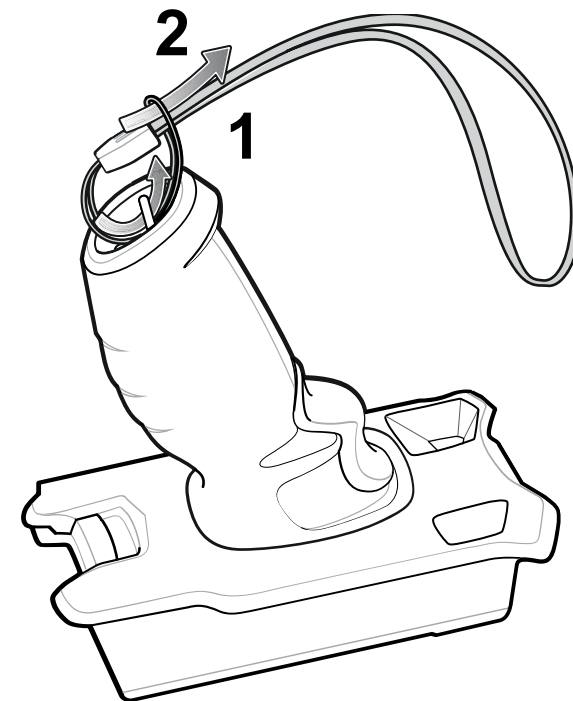

TC52x/TC57x/ TC52ax Suporte de Mão para Acionamento

Guia de Instalação

MN-004211-01PTBR – 06/21

Zebra Technologies | 3 Overlook Point | Lincolnshire, IL 60069 EUA
www.zebra.com/br/pt

ZEBRA e a cabeça estilizada da Zebra são marcas comerciais da Zebra Technologies Corp. registradas em várias jurisdições ao redor do mundo. Todas as demais marcas comerciais são de propriedade de seus respectivos proprietários. © 2021 Zebra Technologies Corp. e/ou suas afiliadas. Todos os direitos reservados.

Recursos

Instalação inicial necessária

NOTA: Se a alça de mão estiver instalada, remova-a antes de instalar a capa robusta.

Instalação do dispositivo

Carregamento

 **NOTA:** Remova a proteção do cabo antes de instalá-lo no dispositivo.

 **NOTA:** Remova a proteção do cabo antes de instalá-lo no dispositivo.

Instalação do cordão de segurança opcional

Remoção