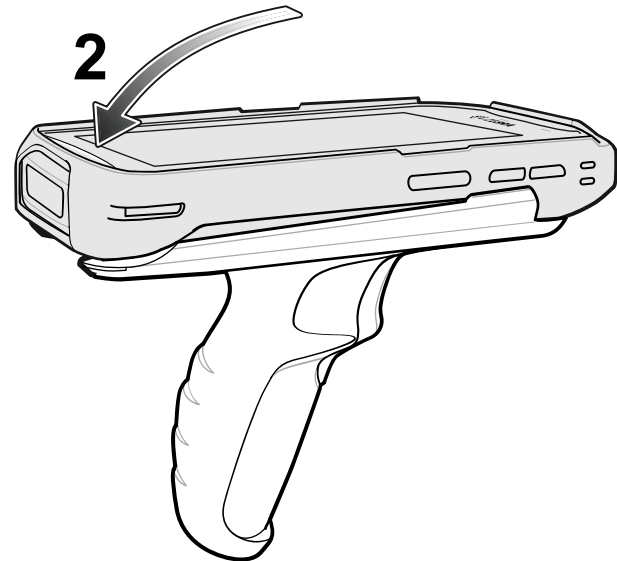

TC52x/TC57x/ TC52ax Suporte de Mão para Acionamento

Guia de Instalação

MN-004211-01PTBR – 06/21

Zebra Technologies | 3 Overlook Point | Lincolnshire, IL 60069 EUA
www.zebra.com/br/pt

ZEBRA e a cabeça estilizada da Zebra são marcas comerciais da Zebra Technologies Corp. registradas em várias jurisdições ao redor do mundo. Todas as demais marcas comerciais são de propriedade de seus respectivos proprietários. © 2021 Zebra Technologies Corp. e/ou suas afiliadas. Todos os direitos reservados.

Recursos

Instalação inicial necessária

NOTA: Se a alça de mão estiver instalada, remova-a antes de instalar a capa robusta.

Instalação do dispositivo

Carregamento

 **NOTA:** Remova a proteção do cabo antes de instalá-lo no dispositivo.

 **NOTA:** Remova a proteção do cabo antes de instalá-lo no dispositivo.

Instalação do cordão de segurança opcional

Remoção