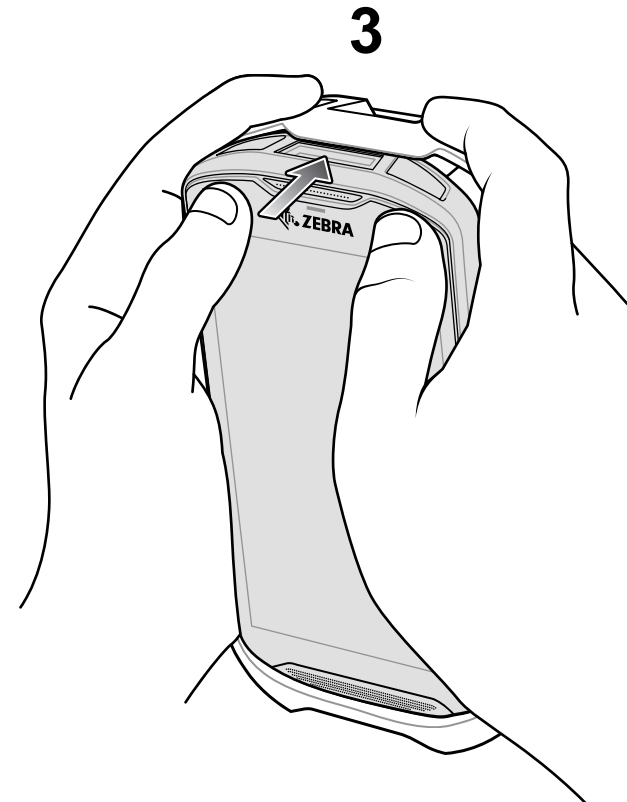

TC52x/TC57x/ TC52ax Suporte de Mão para Acionamento

Guia de Instalação

MN-004211-01PTBR – 06/21

Zebra Technologies | 3 Overlook Point | Lincolnshire, IL 60069 EUA
www.zebra.com/br/pt

ZEBRA e a cabeça estilizada da Zebra são marcas comerciais da Zebra Technologies Corp. registradas em várias jurisdições ao redor do mundo. Todas as demais marcas comerciais são de propriedade de seus respectivos proprietários. © 2021 Zebra Technologies Corp. e/ou suas afiliadas. Todos os direitos reservados.

Recursos

Instalação inicial necessária

NOTA: Se a alça de mão estiver instalada, remova-a antes de instalar a capa robusta.

Instalação do dispositivo

Carregamento

 **NOTA:** Remova a proteção do cabo antes de instalá-lo no dispositivo.

 **NOTA:** Remova a proteção do cabo antes de instalá-lo no dispositivo.

Instalação do cordão de segurança opcional

Remoção