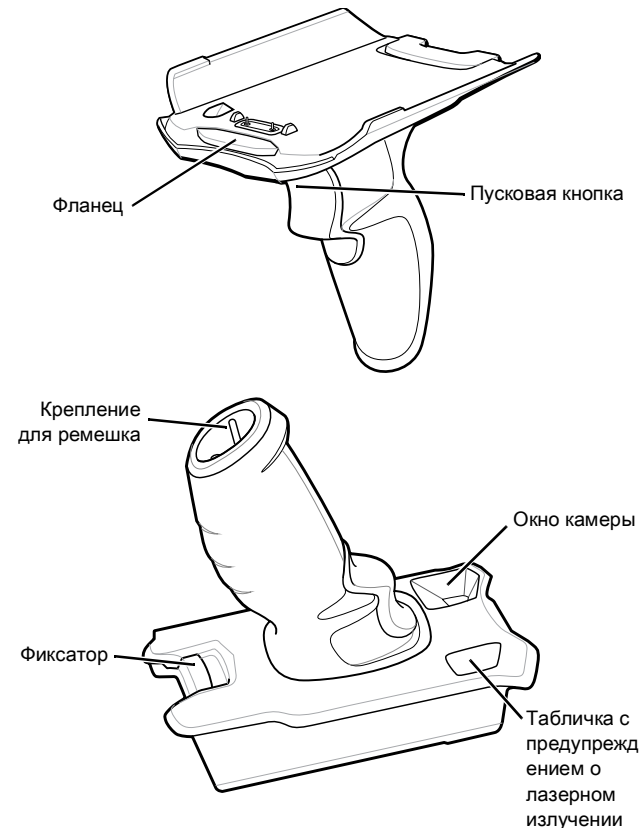

ТС52х/ТС57х/ ТС52ах Рукоятка с пусковой кнопкой Руководство по установке

MN-004211-01RU — 06/21

Zebra Technologies | 3 Overlook Point | Lincolnshire, IL 60069 USA
www.zebra.com

ZEBRA и стилизованное изображение головы зебры являются товарными знаками Zebra Technologies Corp., зарегистрированными во многих юрисдикциях по всему миру. Все прочие товарные знаки являются собственностью соответствующих владельцев. © 2021 Zebra Technologies Corp. и/или филиалы компании. Все права защищены.

Элементы

Установка бампера повышенной прочности

ПРИМЕЧАНИЕ. Если закреплен ручной ремешок, снимите его перед установкой бампера повышенной прочности.

1

2

3

Установка устройства

Зарядка