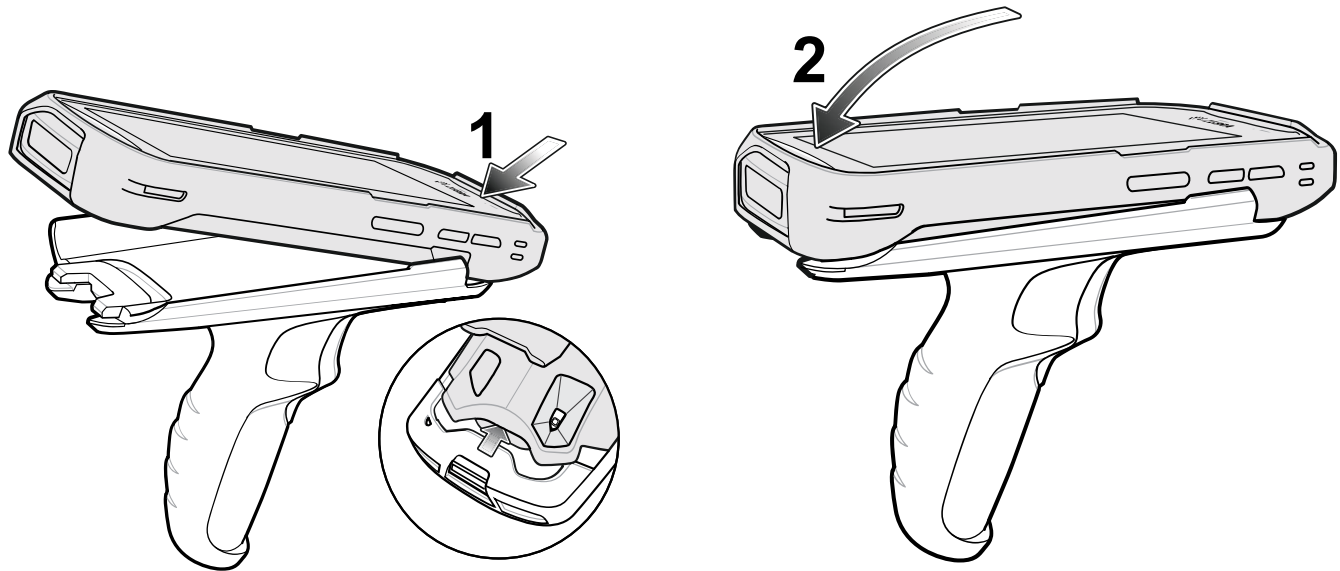

TC52x/TC57x/ TC52ax 触发开关把手 安装指南

MN-004211-01ZHCN — 06/21

Zebra Technologies | 3 Overlook Point | Lincolnshire, IL 60069 USA
www.zebra.com

ZEBRA 和标志性的 Zebra 斑马头像是 Zebra Technologies Corp. 在全球许多司法管辖区内注册的商标。所有其他商标均为其各自所有者的财产。© 2021 Zebra Technologies Corp. 和/或其子公司。保留所有权利。

功能

坚固橡胶套安装

注意：如果已安装了手提带，请在安装保护套前先将手提带拆下。

1

2

3

设备安装

充电

可选挂绳安装

取下