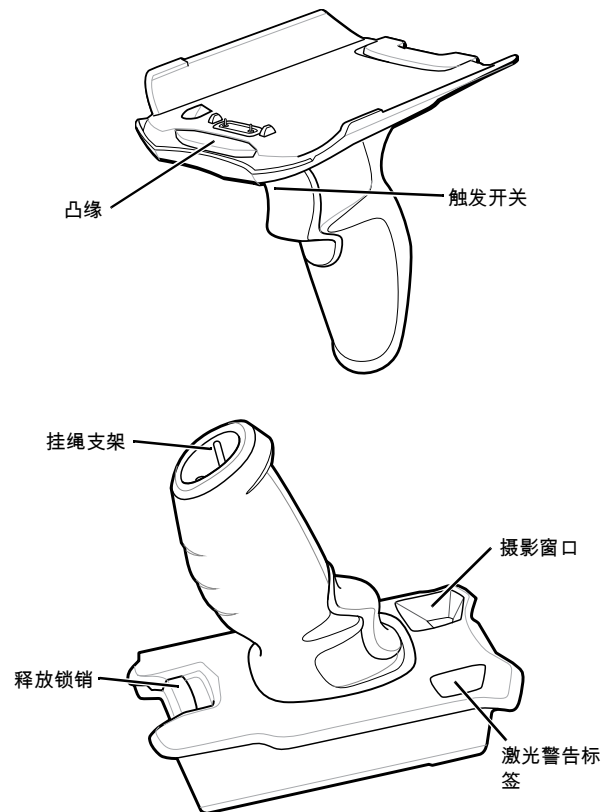

TC52x/TC57x/ TC52ax 触发开关把手 安装指南

MN-004211-01ZHCN — 06/21

Zebra Technologies | 3 Overlook Point | Lincolnshire, IL 60069 USA
www.zebra.com

ZEBRA 和标志性的 Zebra 斑马头像是 Zebra Technologies Corp. 在全球许多司法管辖区内注册的商标。所有其他商标均为其各自所有者的财产。© 2021 Zebra Technologies Corp. 和/或其子公司。保留所有权利。

功能

坚固橡胶套安装

注意：如果已安装了手提带，请在安装保护套前先将手提带拆下。

1

2

3

设备安装

充电

可选挂绳安装

取下