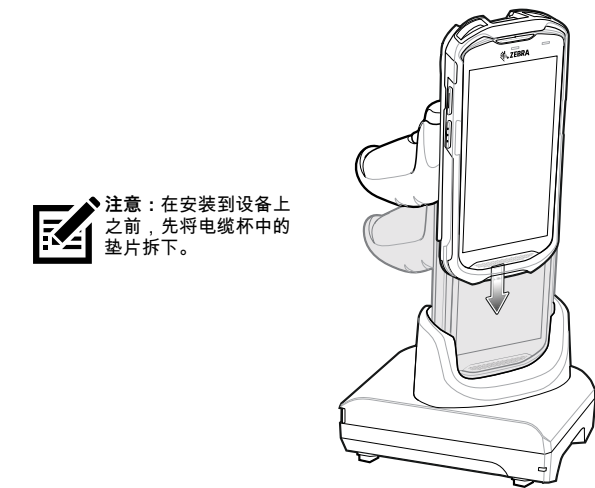

TC52x/TC57x/ TC52ax 触发开关把手 安装指南

MN-004211-01ZHCN — 06/21

Zebra Technologies | 3 Overlook Point | Lincolnshire, IL 60069 USA
www.zebra.com

ZEBRA 和标志性的 Zebra 斑马头像是 Zebra Technologies Corp. 在全球许多司法管辖区内注册的商标。所有其他商标均为其各自所有者的财产。© 2021 Zebra Technologies Corp. 和/或其子公司。保留所有权利。

功能

坚固橡胶套安装

注意：如果已安装了手提带，请在安装保护套前先将手提带拆下。

1

2

3

设备安装

充电