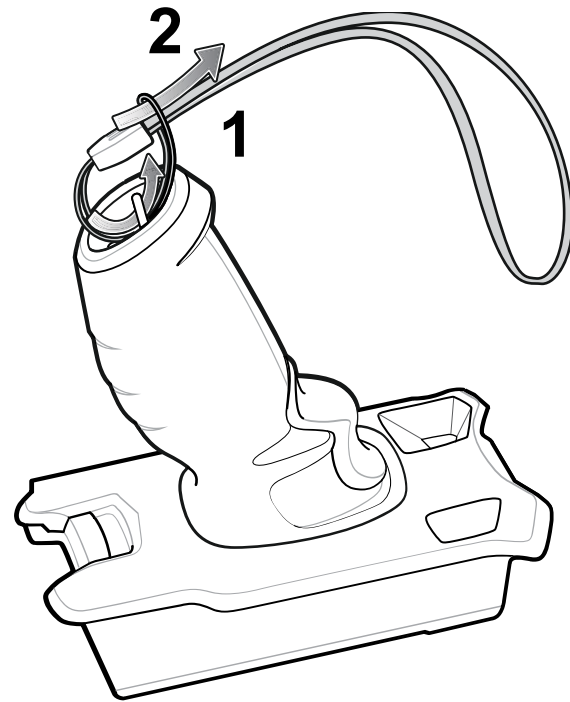

功能

安裝耐用型防塵套

附註：如已安裝腕帶，請在安裝保護殼之前先將其移除。

安裝裝置

充電

附註：先取下纜線接頭的墊片，再安裝到裝置上。

附註：先取下纜線接頭的墊片，再安裝到裝置上。

安裝選配繫繩