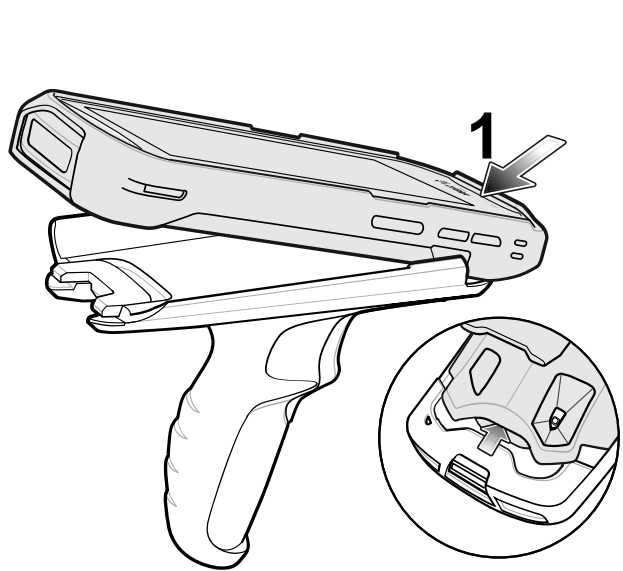

TC52x/TC57x/ TC52ax 觸發器握把 安裝指南

MN-004211-01ZHTW — 06/21

Zebra Technologies | 3 Overlook Point | Lincolnshire, IL 60069 USA
www.zebra.com

ZEBRA 及特殊繪圖風格之斑馬頭是 Zebra Technologies Corp. 的商標，已在全球許多司法管轄區進行註冊登記。所有其他商標為其個別所有人之財產。© 2021 Zebra Technologies Corp. 及其關係企業。所有權利均予保留。

功能

安裝耐用型防塵套

附註：如已安裝腕帶，請在安裝保護殼之前先將其移除。

安裝裝置

充電

附註：先取下纜線接頭的墊片，再安裝到裝置上。

附註：先取下纜線接頭的墊片，再安裝到裝置上。

安裝選配繫繩