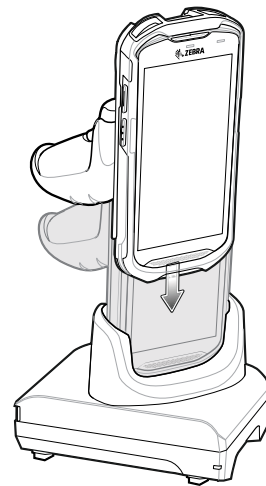

TC52x/TC57x/ TC52ax 觸發器握把 安裝指南

MN-004211-01ZHTW — 06/21

Zebra Technologies | 3 Overlook Point | Lincolnshire, IL 60069 USA
www.zebra.com

ZEBRA 及特殊繪圖風格之斑馬頭是 Zebra Technologies Corp. 的商標，已在全球許多司法管轄區進行註冊登記。所有其他商標為其個別所有人之財產。© 2021 Zebra Technologies Corp. 及其關係企業。所有權利均予保留。

功能

安裝耐用型防塵套

附註：如已安裝腕帶，請在安裝保護殼之前先將其移除。

安裝裝置

充電

附註：先取下纜線接頭的墊片，再安裝到裝置上。

附註：先取下纜線接頭的墊片，再安裝到裝置上。

安裝選配繫繩