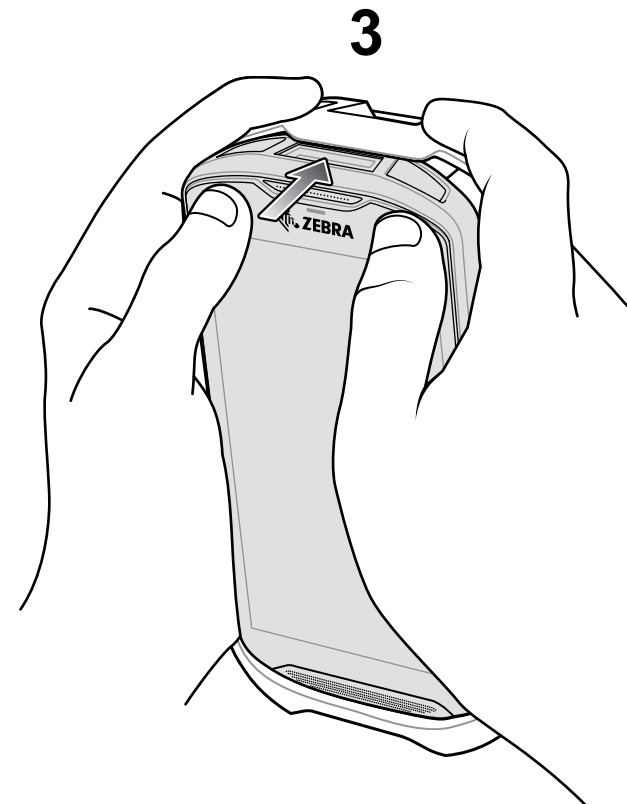

TC52x/TC57x/ TC52ax 觸發器握把 安裝指南

MN-004211-01ZHTW — 06/21

Zebra Technologies | 3 Overlook Point | Lincolnshire, IL 60069 USA
www.zebra.com

ZEBRA 及特殊繪圖風格之斑馬頭是 Zebra Technologies Corp. 的商標，已在全球許多司法管轄區進行註冊登記。所有其他商標為其個別所有人之財產。© 2021 Zebra Technologies Corp. 及其關係企業。所有權利均予保留。

功能

安裝耐用型防塵套

附註：如已安裝腕帶，請在安裝保護殼之前先將其移除。

安裝裝置

充電

附註：先取下纜線接頭的墊片，再安裝到裝置上。

附註：先取下纜線接頭的墊片，再安裝到裝置上。

安裝選配繫繩