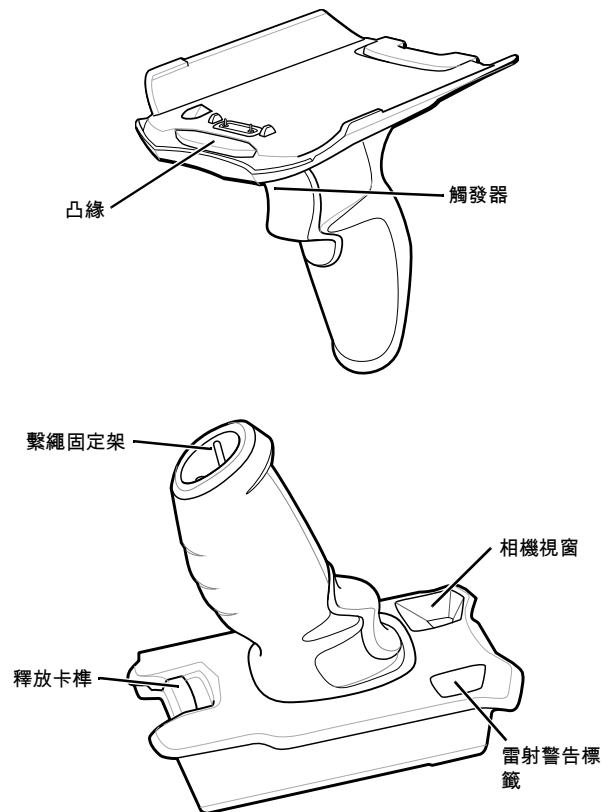

TC52x/TC57x/ TC52ax 觸發器握把 安裝指南

MN-004211-01ZHTW — 06/21

Zebra Technologies | 3 Overlook Point | Lincolnshire, IL 60069 USA
www.zebra.com

ZEBRA 及特殊繪圖風格之斑馬頭是 Zebra Technologies Corp. 的商標，已在全球許多司法管轄區進行註冊登記。所有其他商標為其個別所有人之財產。© 2021 Zebra Technologies Corp. 及其關係企業。所有權利均予保留。

功能

安裝耐用型防塵套

附註：如已安裝腕帶，請在安裝保護殼之前先將其移除。

安裝裝置

充電

附註：先取下纜線接頭的墊片，再安裝到裝置上。

附註：先取下纜線接頭的墊片，再安裝到裝置上。

安裝選配繫繩