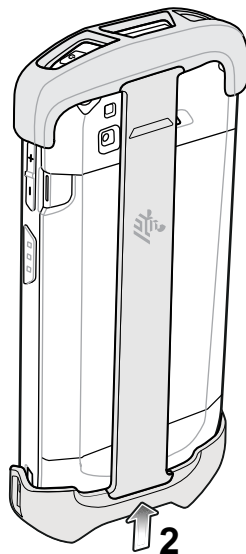

Наладонный ремешок TC5X-HC

Руководство по установке

ZEBRA и стилизованное изображение головы зебры являются товарными знаками Zebra Technologies Corp., зарегистрированными во многих юрисдикциях по всему миру. Все прочие товарные знаки являются собственностью соответствующих владельцев. © 2021 Zebra Technologies Corp. и/или ее аффилированные лица. Все права защищены. | www.zebra.com