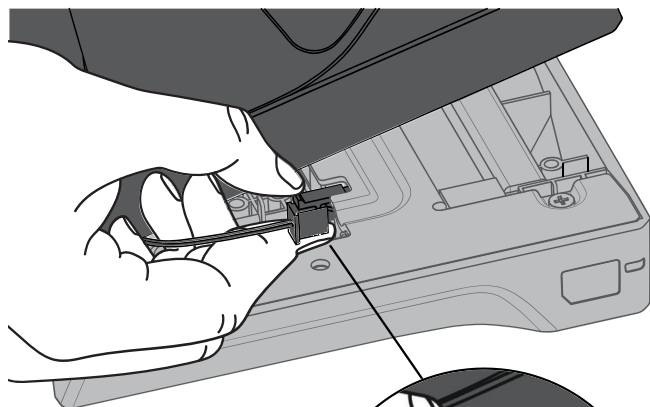

Retrait

Installation