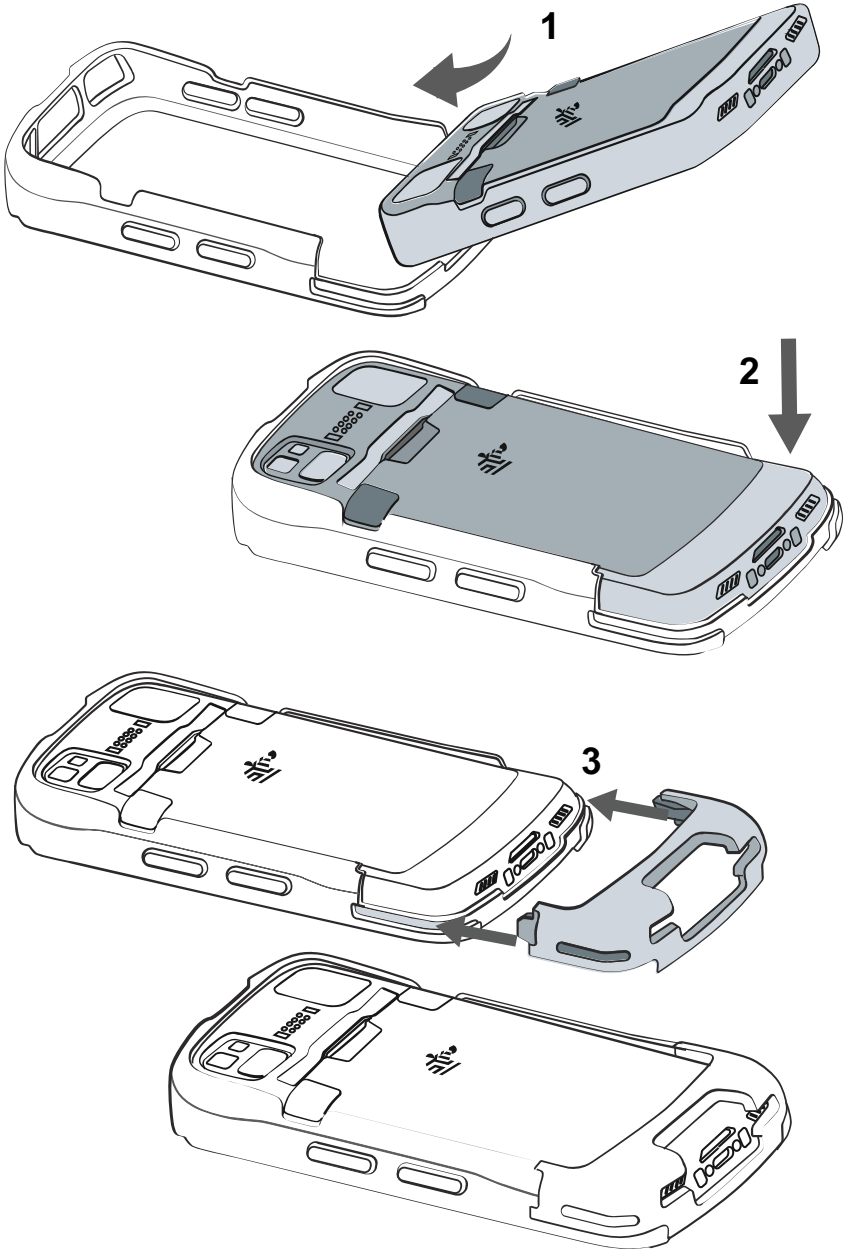

TC53/TC58 Rugged Boot 설치 설명서

ZEBRA와 얼룩말 머리 그래픽은 전 세계의 많은 관할 지역에서 사용되는 Zebra Technologies Corp.의 등록 상표입니다. 기타 모든 상표는 해당 소유자의 재산입니다. © 2022 Zebra Technologies Corp. 및/또는 그 계열사. All rights reserved. | www.zebra.com

편리