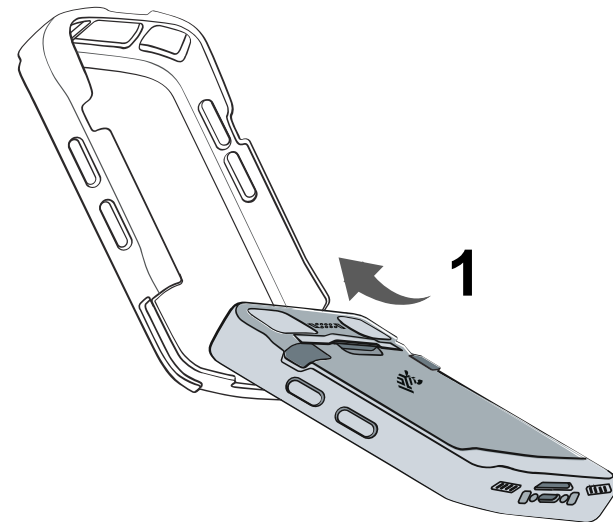

TC53/TC58 触发开关手柄 安装指南

功能

坚固橡胶套安装

注意：在安装触发开关之前安装橡胶套。如果已安装了手提带，请在安装坚固橡胶套和触发开关手柄前先将手提带拆下。

MN-004408-01ZHCN — 02/22

Zebra Technologies | 3 Overlook Point | Lincolnshire, IL 60069 USA
www.zebra.com

ZEBRA 和标志性的 Zebra 斑马头像是 Zebra Technologies Corp. 在全球许多司法管辖区内注册的商标。所有其他商标均为其各自所有者的财产。© 2022 Zebra Technologies Corp. 和/或其子公司。保留所有权利。

设备安装

充电

 注意：
确保使用的垫片与
橡胶套兼容。

可选挂绳安装

取下