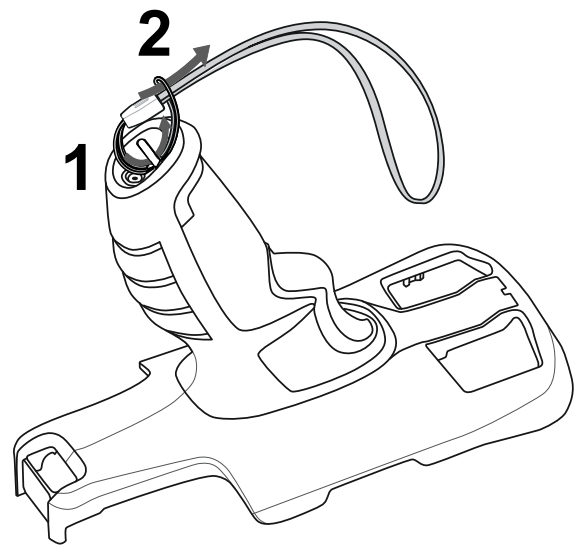

TC53/TC58 触发开关手柄 安装指南

功能

坚固橡胶套安装

注意：在安装触发开关之前安装橡胶套。如果已安装了手提带，请在安装坚固橡胶套和触发开关手柄前先将手提带拆下。

MN-004408-01ZHCN — 02/22

Zebra Technologies | 3 Overlook Point | Lincolnshire, IL 60069 USA
www.zebra.com

ZEBRA 和标志性的 Zebra 斑马头像是 Zebra Technologies Corp. 在全球许多司法管辖区内注册的商标。所有其他商标均为其各自所有者的财产。© 2022 Zebra Technologies Corp. 和/或其子公司。保留所有权利。

设备安装

充电

 注意：
确保使用的垫片与
橡胶套兼容。

可选挂绳安装

取下