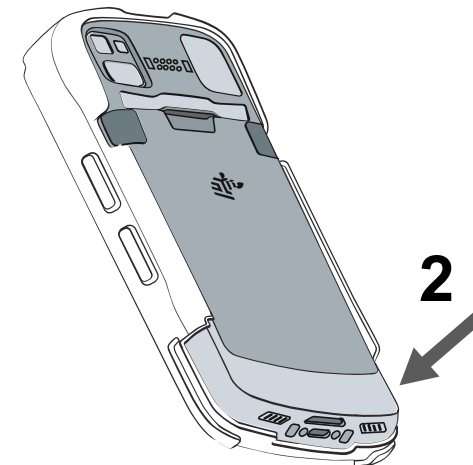

TC53/TC58 触发开关手柄 安装指南

功能

坚固橡胶套安装

注意：在安装触发开关之前安装橡胶套。如果已安装了手提带，请在安装坚固橡胶套和触发开关手柄前先将手提带拆下。

MN-004408-01ZHCN — 02/22

Zebra Technologies | 3 Overlook Point | Lincolnshire, IL 60069 USA
www.zebra.com

ZEBRA 和标志性的 Zebra 斑马头像是 Zebra Technologies Corp. 在全球许多司法管辖区内注册的商标。所有其他商标均为其各自所有者的财产。© 2022 Zebra Technologies Corp. 和/或其子公司。保留所有权利。

设备安装

充电

 注意：
确保使用的垫片与
橡胶套兼容。

可选挂绳安装

取下