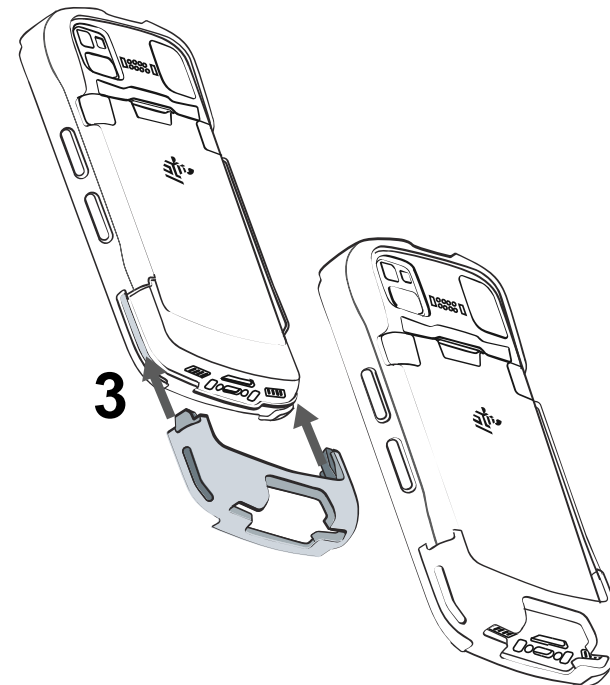

TC53/TC58 触发开关手柄 安装指南

功能

坚固橡胶套安装

注意：在安装触发开关之前安装橡胶套。如果已安装了手提带，请在安装坚固橡胶套和触发开关手柄前先将手提带拆下。

MN-004408-01ZHCN — 02/22

Zebra Technologies | 3 Overlook Point | Lincolnshire, IL 60069 USA
www.zebra.com

ZEBRA 和标志性的 Zebra 斑马头像是 Zebra Technologies Corp. 在全球许多司法管辖区内注册的商标。所有其他商标均为其各自所有者的财产。© 2022 Zebra Technologies Corp. 和/或其子公司。保留所有权利。

设备安装

充电

 注意：
确保使用的垫片与
橡胶套兼容。

可选挂绳安装

取下