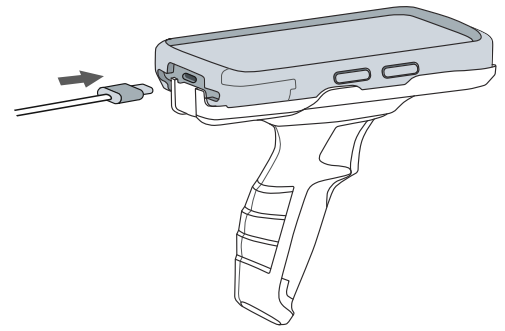

TC53/TC58 触发开关手柄 安装指南

功能

坚固橡胶套安装

注意：在安装触发开关之前安装橡胶套。如果已安装了手提带，请在安装坚固橡胶套和触发开关手柄前先将手提带拆下。

MN-004408-01ZHCN — 02/22

Zebra Technologies | 3 Overlook Point | Lincolnshire, IL 60069 USA
www.zebra.com

ZEBRA 和标志性的 Zebra 斑马头像是 Zebra Technologies Corp. 在全球许多司法管辖区内注册的商标。所有其他商标均为其各自所有者的财产。© 2022 Zebra Technologies Corp. 和/或其子公司。保留所有权利。

设备安装

充电

 注意：
确保使用的垫片与
橡胶套兼容。

可选挂绳安装

取下