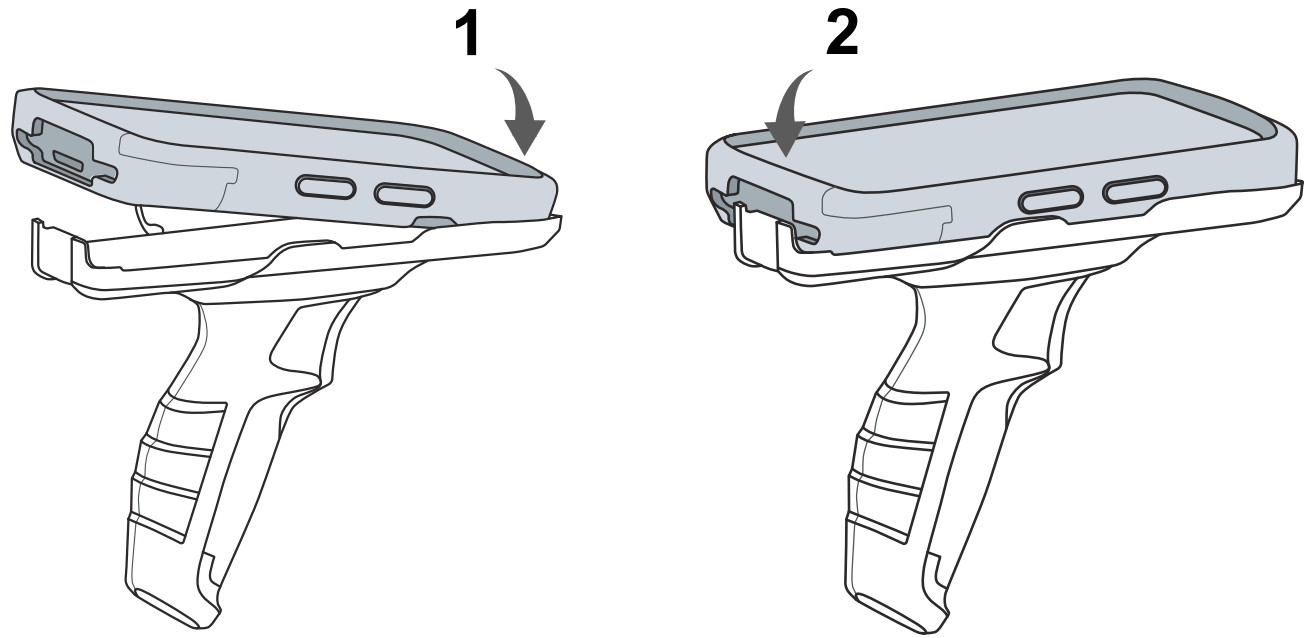

TC53/TC58 触发开关手柄 安装指南

功能

坚固橡胶套安装

注意：在安装触发开关之前安装橡胶套。如果已安装了手提带，请在安装坚固橡胶套和触发开关手柄前先将手提带拆下。

MN-004408-01ZHCN — 02/22

Zebra Technologies | 3 Overlook Point | Lincolnshire, IL 60069 USA
www.zebra.com

ZEBRA 和标志性的 Zebra 斑马头像是 Zebra Technologies Corp. 在全球许多司法管辖区内注册的商标。所有其他商标均为其各自所有者的财产。© 2022 Zebra Technologies Corp. 和/或其子公司。保留所有权利。

设备安装

充电

 注意：
确保使用的垫片与
橡胶套兼容。

可选挂绳安装

取下