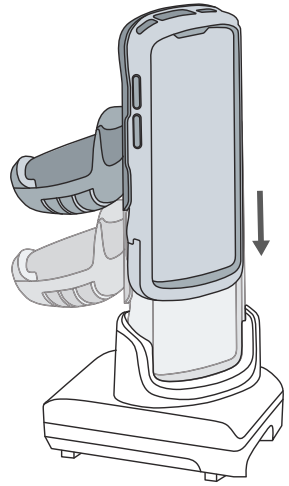

TC53/TC58 触发开关手柄 安装指南

功能

坚固橡胶套安装

注意：在安装触发开关之前安装橡胶套。如果已安装了手提带，请在安装坚固橡胶套和触发开关手柄前先将手提带拆下。

MN-004408-01ZHCN — 02/22

Zebra Technologies | 3 Overlook Point | Lincolnshire, IL 60069 USA
www.zebra.com

ZEBRA 和标志性的 Zebra 斑马头像是 Zebra Technologies Corp. 在全球许多司法管辖区内注册的商标。所有其他商标均为其各自所有者的财产。© 2022 Zebra Technologies Corp. 和/或其子公司。保留所有权利。

设备安装

充电

 注意：
确保使用的垫片与
橡胶套兼容。

可选挂绳安装

取下