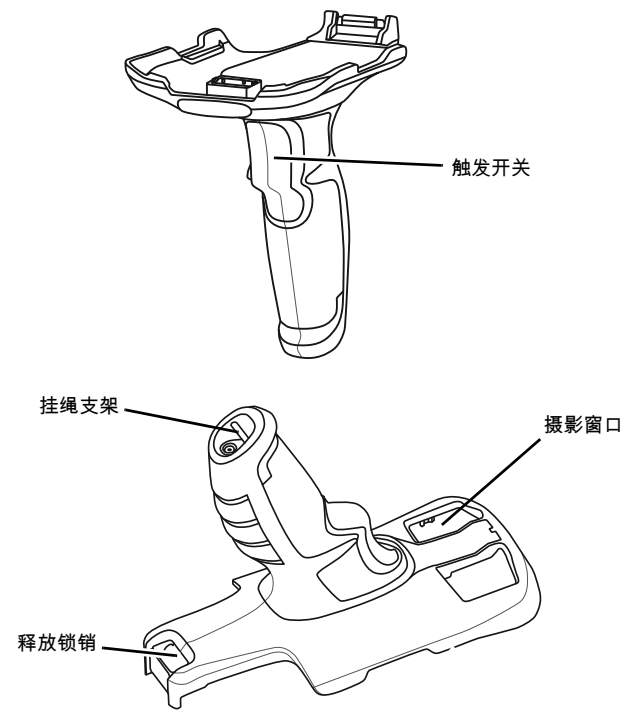

TC53/TC58 触发开关手柄 安装指南

功能

坚固橡胶套安装

注意：在安装触发开关之前安装橡胶套。如果已安装了手提带，请在安装坚固橡胶套和触发开关手柄前先将手提带拆下。

MN-004408-01ZHCN — 02/22

Zebra Technologies | 3 Overlook Point | Lincolnshire, IL 60069 USA
www.zebra.com

ZEBRA 和标志性的 Zebra 斑马头像是 Zebra Technologies Corp. 在全球许多司法管辖区内注册的商标。所有其他商标均为其各自所有者的财产。© 2022 Zebra Technologies Corp. 和/或其子公司。保留所有权利。

设备安装

充电

 注意：
确保使用的垫片与
橡胶套兼容。

可选挂绳安装

取下