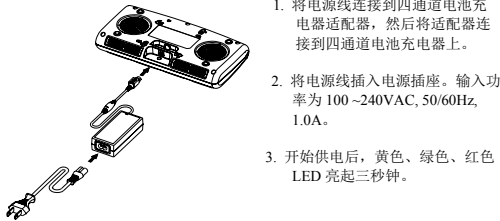

◆ 连接电缆

◆ 警告

请只使用四通道电池充电器/底座专用适配器(12VDC, 3A)。

◆ 参考

LED	自检
红色 LED 闪烁	四通道电池充电器错误

◆ 注意

1. 最初接入电源时四通道电池充电器实施自检。出错时红色 LED 闪烁。
2. 红色 LED 持续闪烁时请按下打印机。请确认打印机电池或四通道电池充电器的接触面上有无异物。然后请反复连接并断开电源线连接 4-5 次确认连接状态。
3. 执行上述内容后红色 LED 闪烁时请向经销商或购买处咨询。