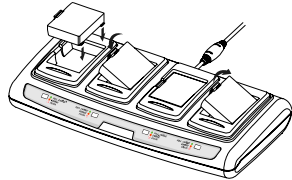

◆ 电池充电

1. 如图所示地利用电池钩将电池嵌入四通道电池充电器。
2. 推入打印机直到发出咬合声。
3. 电池完全安装后即开始充电。电池以 8.4VDC, 0.8A 充电。
4. 充电完毕推动钩取出电池。

◆ 参考

电池充电状态如下。

LED	充电状态	充电时间
黄色 LED 亮起	充电中	2 小时 30 分钟
绿色 LED 亮起	充电完毕	
红色 LED 闪烁	错误 更换电池或重新安装	

◆ 注意

1. 充电器的红色 LED 闪烁时请重新安装电池。
2. 多次(4-5 次)重新安装打印机后红色 LED 仍然闪烁时，请向经销商或购买处咨询。
3. 随充电器种类或周边气温的影响，充电时间略有变动。

◆ WEEE (Waste Electrical and Electric Equipment)

◆ Zebra Technologies Corporation

- Web site: <http://www.zebra.com>
- Zebra Technologies Corporation (Global/Americas Headquarters)
  475 Half Day Road, Suite 500, Lincolnshire, IL 60069 USA
  Tel: +1 847 634 6700 or +1 866 230 9494
- Zebra Technologies Europe Limited
  Dukes Meadow, Millboard Road, Bourne End, Buckinghamshire, SL8 5XF, UK
  Tel: +44 (0)1628 556000
- Zebra Technologies Asia Pacific, LLC
  120 Robinson Road, #06-01 Parakou Building, Singapore 068913
  Tel: +65 6838 0722
- Latin American Sales Office
  9850 NW 41st Street, Suite 110 Doral FL 33178
  Tel: +1 305 558 8470