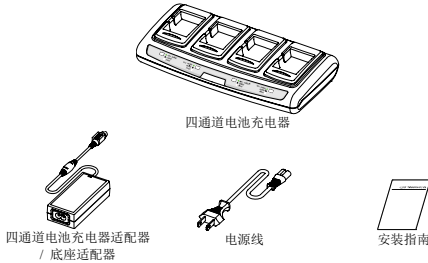

◆ 信息

该安装指南提供了与产品安装与使用的相关信息。ZQ110 四通道电池充电器可同时对 4 节 ZQ110 打印机电池进行充电。

◆ 部件

◆ 安装注意事项

1. 避免放在阳光直接照射或过热的地方。
2. 不要在高温高湿度的地方使用或存放。
3. 不要在灰尘多的地方使用或存放。
4. 不要在不牢固或不平整的地方安装。
5. 强烈振动或冲击会导致产品受损。
6. 在安装区域保留充足的空间以便使用。