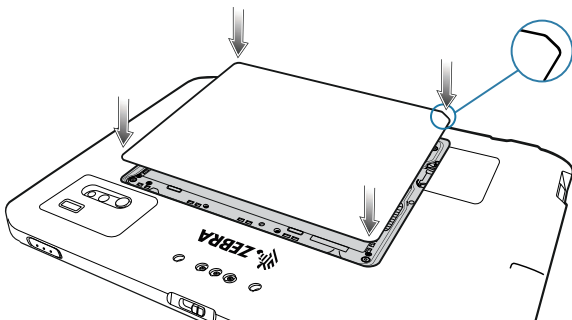

Руководство по установке крышки отсека аккумулятора на планшет ET80/ET85

ОСТОРОЖНО! Обратите внимание на ориентацию крышки отсека аккумулятора. Некорректная установка крышки отсека аккумулятора на место может привести к повреждению.

1. Совместите выступы на внутренней стороне крышки с пазами, расположенными вокруг отсека аккумулятора.
2. Убедитесь, что скошенный край крышки отсека аккумулятора располагается в нижнем левом углу устройства.

3. Аккуратно нажмите на края крышки. Убедитесь, что крышка установлена надлежащим образом.