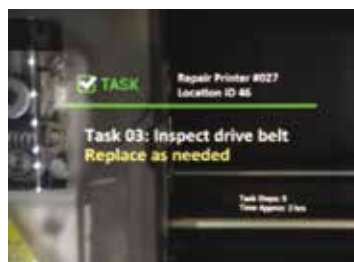

ZEBRA
CAPTURE
YOUR EDGE

Umieszczaj właściwe informacje we właściwym czasie tuż przed oczami swoich pracowników, aby zwiększyć wydajność i dokładność ich pracy podczas wykonywania zadań. W magazynie możesz na przykład kierować użytkowników do właściwych miejsc kompletacji i weryfikować pobrane przez nich artykuły, poprawiając w ten sposób dokładność oraz skracając czas wykonywania zadań i wdrażania nowych pracowników do pełnej produktywności. Wyświetlaj krok po kroku instrukcje dla pracowników linii montażowych za pomocą dokumentacji wizualnej w czasie rzeczywistym. Dostarczaj też technikom instrukcje, do których dostęp uzyskają bez konieczności angażowania rąk, aby móc szybciej i bezbłędnie wykonywać naprawy w celu skrócenia przestoju sprzętu.

Wyświetlacz HD4000 klasy korporacyjnej do mocowania na głowie

Większa wydajność i dokładność realizacji zadań dzięki procesom roboczym wspomaganym danymi, do których dostęp nie wymaga obsługi ręcznej

Dzięki pierwszemu tego rodzaju wyświetlaczowi HD4000 klasy korporacyjnej do mocowania na głowie można zwiększyć wydajność i dokładność realizacji zadań, nakładając w czasie rzeczywistym najistotniejsze informacje kontekstowe na pole widzenia pracowników. Dzięki temu pracownicy mogą teraz wzrok i ręce zawsze skupiać na zadaniach — a nie na obsłudze aplikacji na komputerze mobilnym w celu uzyskania tych danych. Wyobraź sobie, ile dodatkowych zamówień może codziennie, w 100% dokładnie, skompletować personel magazynu. Wyobraź sobie, o ile więcej urządzeń mogą codziennie naprawić technicy. Wyobraź sobie wreszcie, o ile szybciej i dokładniej pracownicy montażowi mogą budować Twoje wyroby, zwiększając produktywność bez konieczności rozbudowy linii produkcyjnych ani powiększania siły roboczej. Taką właśnie moc mają procesy robocze wspomagane danymi, których uzyskanie nie wymaga angażowania rąk, możliwe dzięki HD4000.