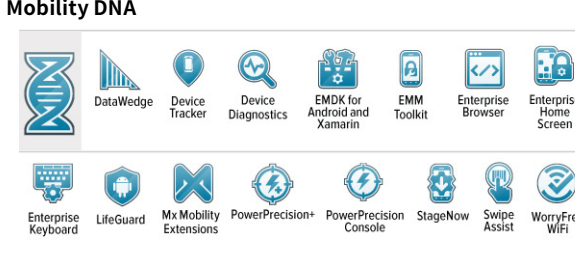

NFC	P2P: ISO 18092; 리더/라이터: ISO 14443 -A-B, MIFARE, FeliCa®, ISO 15693, NFC 포럼 태그 유형 1 4; 카드 에뮬레이션: ISO 14443 -A-B-B', MIFARE, FeliCa RF
센서	
자이로스코프	각운동량 보존의 원칙에 따라 방향 유지
모션 센서	동적 화면 방향 변경 및 전원 관리를 위한 동작 감지 애플리케이션을 지원하는 3축 가속도계
주위 광원 센서	디스플레이 밝기, 디스플레이 백라이트 자동 조정

주변 장치 및 액세서리
포함된 액세서리: ShareCradles(4-슬롯); 도킹 스테이션; 싱글 슬롯 충전 또는 충전/통신 크래들; 4-슬롯 배터리 충전기(선택 품목); 회전식 핸드 스트랩과 선택 품목인 배터리와 같은 액세서리가 있는 확장 백(Expansion Back); 패시브 스타일러스 및 USB-C 충전

규제
규제 관련 정보는 다음 사이트를 참조하십시오:
www.zebra.com/et5X

보증
Zebra의 하드웨어 보증서에 명시된 약관에 따라 ET51 기업용 태블릿은 제조 과정 및 자재의 결함에 대해 배송일로부터 1년간 보증됩니다. 보증서 전문: <http://www.zebra.com/warranty>

권장 서비스
Zebra OneCare Select 및 Essential 지원 서비스 (www.zebra.com/zebraonecare)는 디바이스의 가용성과 생산성을 극대화합니다. 주요 기능에는 연중무휴 기술 지원, 디바이스 진단, 포괄적인 적용 범위, 사전 교체 및 소프트웨어 업데이트가 포함됩니다. 가시성 서비스도 선택적으로 이용 가능합니다.

각주
1. 통합 후방 컬러 카메라는 PRZM, Zebra의 고급 스캔 알고리즘 또는 Intelligent Document Capture를 제공하지 않습니다. 이러한 옵션은 확장 팩으로 통합되는 Zebra 스캐너와 Zebra Bluetooth 스캐너(예: RS6000 링 스캐너, CS4070 소형 컴팩트 스캐너, Bluetooth 핸드헬드 스캐너)에서만 사용할 수 있습니다.
2. 향후 안드로이드 OS 릴리스 A11/R 지원 여부는 Qualcomm 검증 결과에 따라 다릅니다.

Mobility DNA
Mobility DNA 솔루션을 선택하면 다양한 기능을 추가하고 모바일 디바이스의 배포와 관리를 간소화하여 모바일 컴퓨터의 활용도를 높일 수 있습니다. Zebra만의 독보적인 기능에 대해서는 다음 사이트에서 확인하실 수 있습니다
www.zebra.com/mobilitydna
Mobility DNA는 안드로이드에서만 지원됩니다. 모델마다 기능이 다를 수 있고, 지원 계약이 필요할 수 있습니다. 지원되는 솔루션을 보려면 다음 사이트를 방문하십시오
<https://developer.zebra.com/mobilitydna>

시장 및 적용 분야

1. **소매**
2. 재고 관리
   - 판매 보조
   - 가격 확인
   - 모바일 POS
   - 계산 대기 시간 단축

1. **제조**
2. 재고 관리
   - 공급망 보충
   - 안전 시험
   - 유지보수/수리
   - 준수 검증
   - 입고/정리/배송

1. **현장 서비스**
2. 이동 파견
   - 작업 지시 관리
   - 자산 추적
   - 유지보수/검사
   - 계측기 판독

1. **현장 영업**
2. 배송 관리/DSD
   - 고객 관계
   - 사전 판매/주문 관리
   - 머천다이징/설문 조사
   - 모바일 결제

1. **참고 및 유통**
2. 참고 및 야적장 관리
   - 반품 처리
   - EDI 트랜잭션