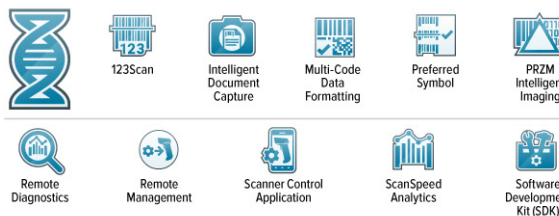

アクセサリ
マルチマウント ブラケット、ロックマウントブラケット

シンボルデコード機能	
1D	コード39、コード128、コード93、Codabar/NW7、コード11、MSI Plessey、UPC/EAN、12 of 5、Korean 3 of 5、GS1 DataBar、Base 32 (イタリアの医薬品コード)
2D	PDF417、MicroPDF417、Composite Codes、TLC-39、Aztec、Data Matrix、Maxi-code、QRコード、MicroQR、Han Xin、郵便番号、SecurPharm、DotCode、Dotted DataMatrix
OCR	OCR-A、OCR-B、MICR、米国通貨
Digimarc	特定モデルのみ
最小エレメント解像度	シンボル体系の全リストは製品リファレンスガイドをご覧ください。 コード39: 3mil、コード128: 3mil、DataMatrix: 5mil、QRコード: 5mil

デコード範囲 (標準値) *	
シンボル体系/解像度	近/遠
コード39: 3mil	0インチ/0cm~2.5インチ/6.35cm
コード39: 5mil	0インチ/0cm~5.0インチ/12.7cm
コード39: 20mil	0インチ/0cm~11.0インチ/27.9cm
コード128: 3mil	0インチ/0cm~2.0インチ/5.1cm
コード128: 5mil	0インチ/0cm~4.0インチ/10.2cm
PDF 417: 6.7mil	0インチ/0cm~4.0インチ/10.2cm
UPC: 13mil (100%)	0インチ/0cm~8.8インチ/22.4cm
Data Matrix: 10mil	0インチ/0cm~4.5インチ/11.4cm
QRコード: 20mil	0インチ/0cm~7.5インチ/19.1cm
*印刷解像度、コントラスト、バーコード幅、周辺光に依存	

保証
Zebraのハードウェア保証条項により、材質または製造上の欠陥に対するDS9300シリーズの保証期間は出荷日から3年間とします。Zebraのハードウェア製品保証条項全文は、次をご覧ください。
www.zebra.com/warranty

推奨サービス
Zebra OneCare Select、Zebra OneCare Essential

DataCapture DNA
DataCapture DNAは、機能性を追加してZebraスキャナの導入と管理を簡素化するために特別に設計された高度なインテリジェンスのファームウェア、ソフトウェア、ユーティリティおよびアプリのスイートです。DataCapture DNAとその適用の詳細と用途については、以下をご覧ください。
www.zebra.com/datacapturedna

市場とアプリケーション

1. **小売**
2. POS (1D/2D)
   - モバイルクーポン/ロイヤルティカード (eクーポン/eロイヤルティ)
   - 運転免許証解析: 年齢確認、ロイヤルティカード/クレジットカード申請 (北米のみ)
   - たばこ税/酒税の確認
   - チェックポイントEAS
3. **ホスピタリティ**
4. POS (1D/2D)
   - モバイルクーポン/ロイヤルティカード (eクーポン/eロイヤルティ)
   - 売店
   - チケット処理 (紙/モバイル、-1D/2D)

1. **QSR (ファストフードレストラン)**
2. POS (1D/2D)
   - モバイルクーポン/ロイヤルティカード (eクーポン/eロイヤルティ)
   - 運転免許証解析: 年齢確認、ロイヤルティカード/クレジットカード申請 (北米のみ)

1. **運輸**
2. POS (1D/2D)
   - チケット処理 (紙/モバイル、-1D/2D)
   - 搭乗ゲート/ビジネスラウンジの入り口 (紙/モバイル搭乗券)
   - 運転免許証の解析 (自動車省、北米のみ)