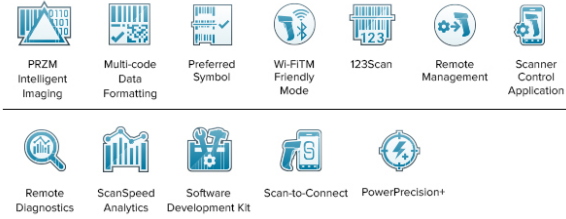

Garanti

Zebra'nın donanım garanti açıklaması koşulları çerçevesinde DS3608-ER/DS3678-ER sevkiyat tarihinden itibaren şu süre boyunca işçilik ve malzeme kusurlarına karşı garantilidir: Barkod Okuyucu ve Cradle için 36 (otuz altı) ay, Pili için 12 (on iki) ay garantilidir. Garanti açıklamasının tam metni için lütfen <http://www.zebra.com/warranty> adresine gidin

Önerilen Hizmetler

Zebra *OneCare* Select; Zebra *OneCare* Essential

* Dondurucu içine ve dışına taşırken okuma penceresinin dışındaki yoğunmayı azaltmak için barkod okuyucu tutucu aksesuarı önerilir.

** Sembolojilerin tam listesi için Ürün Başvuru Kılavuzuna bakın.

DataCapture DNA

DataCapture DNA ve uygulamaları hakkında daha fazla bilgi için lütfen www.zebra.com/datacapturedna adresini ziyaret edin

Kuzey Amerika ve Şirket Genel Merkezi
+1 800 423 0442
inquiry4@zebra.com

Asya Pasifik Genel Merkezi
+65 6858 0722
contact.apac@zebra.com

EMEA Genel Merkezi
zebra.com/locations
contact.emea@zebra.com

Latin Amerika Genel Merkezi
+1 786 245 3934
la.contactme@zebra.com