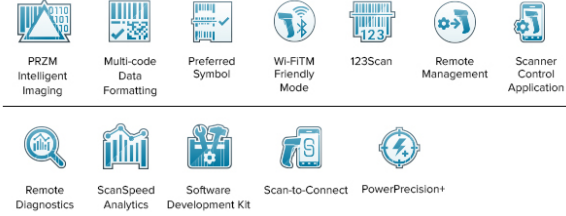

ÜRÜN TEKNİK ÖZELLİKLERİ

DS3608-SR/DS3678-SR KABLOLU VE KABLOSUZ STANDART MENZİLLİ 2 BOYUTLU BARKOD OKUYUCU

Yasal (devam)

EMI/RFI	IT Emisyonları: EN 55022: 2010/AC: 2011 (Sınıf B) IT Bağışıklık EN 55024: 2010 Ağır Endüstriyel: EN 61000-6-2: 2005/AC:2005 Harmonik Akım Emisyonları: EN 61000-3-2: 2006 + A1: 2009 + A2: 2009 (Sınıf B) Voltaj Dalgalanması ve Titreme: EN 61000-3-3: 2013 Tıbbi Elektrikli Cihaz: EN 60601-1-2: 2007/AC: 2010, IEC 60601-1-2: 2007 (Değiştirilmiş) Radyo Frekans Cihazlar: 47 CFR Bölüm 15, Alt-bölüm B, Sınıf B Dijital Aygıt: ICES-003 Sayı 5, Sınıf B

Garanti

Zebra'nın donanım garanti açıklaması koşulları çerçevesinde DS3608-SR/DS3678-SR sevkiyat tarihinden itibaren şu süre boyunca işçilik ve malzeme kusurlarına karşı garantilidir: Barkod Okuyucu ve Cradle için 36 (otuz altı) ay, Pili için 12 (on iki) ay garantilidir. Garanti açıklamasının tam metni için lütfen <http://www.zebra.com/warranty> adresine gidin

Önerilen Hizmetler

Zebra *OneCare* Select; Zebra *OneCare* Essential

* Barkod boyutuna ve sembolojiye bağlıdır.

** Dondurucu içine ve dışına taşırken okuma penceresinin dışındaki yoğunluğu azaltmak için barkod okuyucu tutma aksesuarı önerilir.

*** Sembolojelerin tam listesi için Ürün Başvuru Kılavuzuna bakın.

DataCapture DNA

DataCapture DNA ve uygulamaları hakkında daha fazla bilgi için lütfen www.zebra.com/datacapturedna adresini ziyaret edin

Kuzey Amerika ve Şirket Genel Merkezi
+1 800 423 0442
inquiry4@zebra.com

Asya Pasifik Genel Merkezi
+65 6858 0722
contact.apac@zebra.com

EMEA Genel Merkezi
zebra.com/locations
contact.emea@zebra.com

Latin Amerika Genel Merkezi
+1 786 245 3934
la.contactme@zebra.com