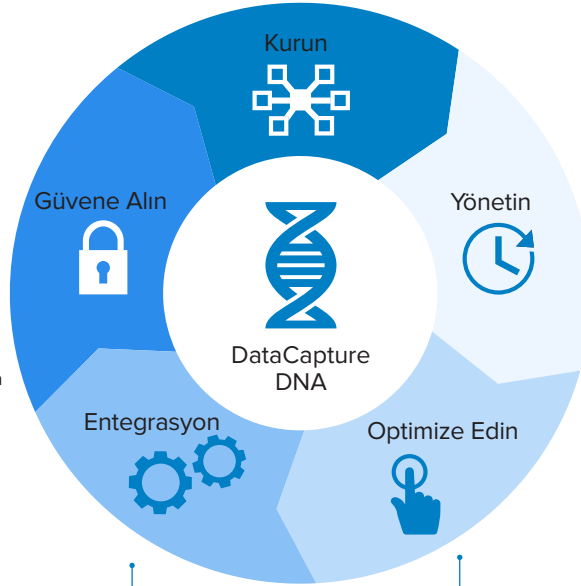

Entegrasyon

Geliştiricilere, zorluk veya gecikme olmadan veri yoğun uygulamalar oluşturma ve entegre etme gücü verin

- Barkodları yakalamaktan daha fazlasını yapan uygulamalar oluşturun
- Tarayıcıları tek adımda eşleştirin
- Kaynak kodu, örnek uygulamalar ve nasıl yapılır videoları ile uygulamaları daha hızlı geliştirin

Yönetin

IT ekibinize sorunsuz, barkod okuyucu yönetimi ve bilgiler sağlayın

- Uzaktan yönetim ve sorun giderme ile filo yönetimini basitleştirin
- Aygıt yazılımını güncelleyin, istatistikleri görüntüleyin ve raporlar oluşturun
- Küçük sorunları büyük sorunlara dönüşmeden düzeltin

Optimize Edin

Çalışanların işleri daha hızlı okumasına ve tamamlamasına yardımcı olun

- Bir barkoda öncelik verin veya hepsini aynı anda yakalayın
- Her taramada, neredeyse tüm barkodları ilk seferde okuyun
- Belgeleri yakalayın ve veri alanlarını otomatik olarak doldurun